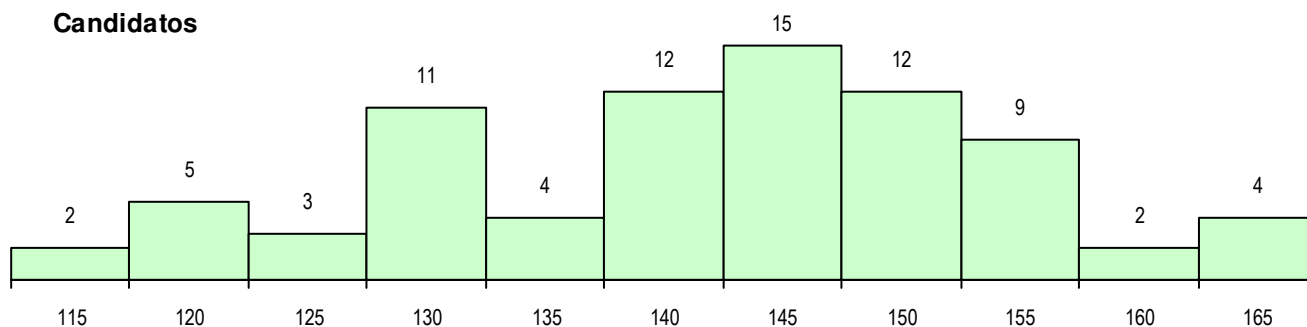

**SEXO DOS CANDIDATOS**

Sexo	Cands. %	Cols. %
Masc.	19 24	3 16
Femin.	60 76	16 84
<b>Total</b>	<b>79</b>	<b>19</b>

**CURSO DO 12º ANO (15 mais frequentes)**

Curso 12º ano	Cands. %	Cols. %
F62 Línguas e Humanidades	52 66	11 58
F60 Ciências e Tecnologias	12 15	4 21
F61 Ciências Socioeconómicas	5 6	1 5
950 Equivalências Estrangeiras (Decret	2 3	0 0
H45 Comunicação e Produção Multimédi	1 1	1 5
F76 Secundário de Música	1 1	1 5
C80 Recorrente - Ciências e Tecnologia	1 1	1 5
R64 Técnico de Desenho Gráfico	1 1	0 0
R15 Técnico de Desporto	1 1	0 0
P51 Técnico de Gestão	1 1	0 0
H16 Assessoria Jurídica e Documentaçã	1 1	0 0
C62 Línguas e Humanidades	1 1	0 0

**MÉDIAS DOS COLOCADOS**

Nota de candidatura	145.2
Prova de ingresso	140.5
Média do 12º ano	149.7
Média do 10º/11º ano	149.7

**OPÇÕES EXCLUÍDAS**

Nota candidatura (s/mínima)	0
Prova ingresso (não fez)	2
Prova ingresso (s/mínima)	0
Pré-requisito (não fez)	0

**DISTRIBUIÇÕES DE NOTAS DE CANDIDATURA**

**Candidatos**

**Colocados**