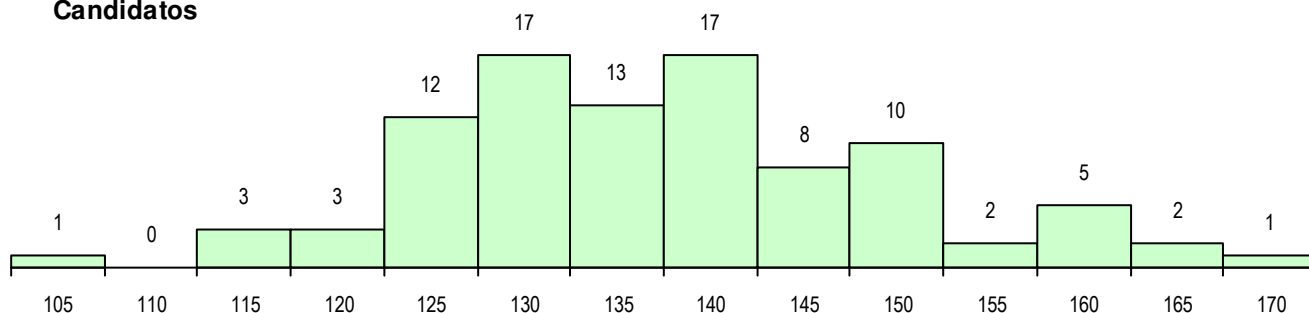

**SEXO DOS CANDIDATOS**

Sexo	Cands. %	Cols. %
Masc.	40 43	7 41
Femin.	54 57	10 59
<b>Total</b>	<b>94</b>	<b>17</b>

**CURSO DO 12º ANO (15 mais frequentes)**

Curso 12º ano	Cands. %	Cols. %
F61 Ciências Socioeconómicas	66 70	12 71
F60 Ciências e Tecnologias	16 17	1 6
966 Cursos EFA, Formações Modulares	6 6	2 12
C81 Recorrente - Ciências Socioeconóm	1 1	1 6
C61 Ciências Socioeconómicas	1 1	1 6
R21 Técnico Comercial	1 1	0 0
P51 Técnico de Gestão	1 1	0 0
F62 Línguas e Humanidades	1 1	0 0
C80 Recorrente - Ciências e Tecnologia	1 1	0 0

**MÉDIAS DOS COLOCADOS**

Nota de candidatura	135.9
Prova de ingresso	127.2
Média do 12º ano	144.6
Média do 10º/11º ano	144.6

**OPÇÕES EXCLUÍDAS**

Nota candidatura (s/mínima)	0
Prova ingresso (não fez)	5
Prova ingresso (s/mínima)	0
Pré-requisito (não fez)	0

**DISTRIBUIÇÕES DE NOTAS DE CANDIDATURA**

**Candidatos**

**Colocados**