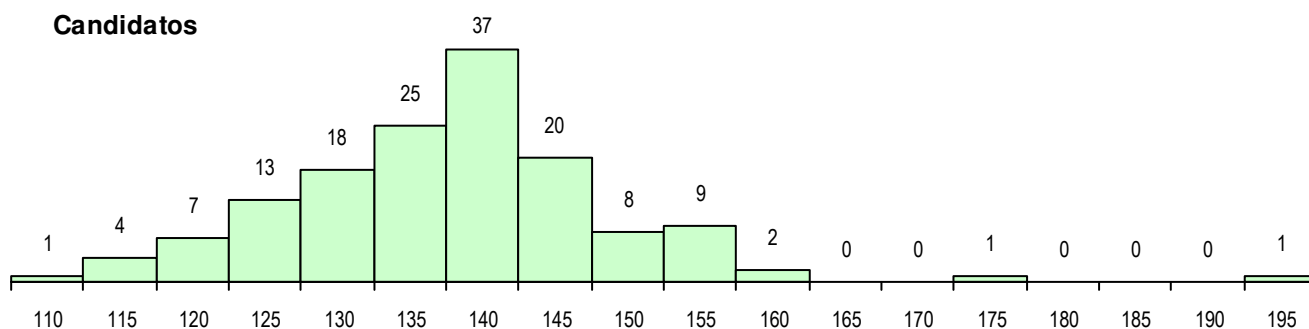

SEXO DOS CANDIDATOS

Sexo	Cands. %	Cols. %
Masc.	100 68	31 66
Femin.	46 32	16 34
Total	146	47

CURSO DO 12º ANO (15 mais frequentes)

Curso 12º ano	Cands. %	Cols. %
F61 Ciências Socioeconómicas	107 73	28 60
F60 Ciências e Tecnologias	21 14	8 17
C81 Recorrente - Ciências Socioeconóm	9 6	7 15
950 Equivalências Estrangeiras (Decret	2 1	0 0
966 Cursos EFA, Formações Modulares	1 1	1 2
R42 Técnico Auxiliar de Farmácia	1 1	1 2
F64 Artes Visuais	1 1	1 2
980 Recorrente - Administração (DL 74/	1 1	1 2
P51 Técnico de Gestão	1 1	0 0
P28 Técnico de Comunicação - Marketin	1 1	0 0
C80 Recorrente - Ciências e Tecnologia	1 1	0 0

MÉDIAS DOS COLOCADOS

Nota de candidatura	131.3
Prova de ingresso	121.5
Média do 12º ano	141.0
Média do 10º/11º ano	141.0

OPÇÕES EXCLUÍDAS

Nota candidatura (s/mínima)	0
Prova ingresso (não fez)	5
Prova ingresso (s/mínima)	0
Pré-requisito (não fez)	0

DISTRIBUIÇÕES DE NOTAS DE CANDIDATURA

Candidatos

Colocados