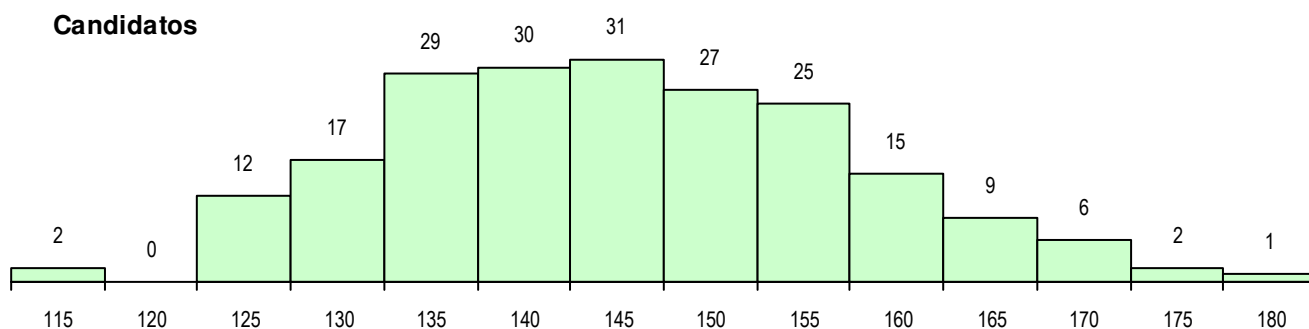

SEXO DOS CANDIDATOS

Sexo	Cands. %	Cols. %
Masc.	186 90	54 90
Femin.	20 10	6 10
Total	206	60

CURSO DO 12º ANO (15 mais frequentes)

Curso 12º ano	Cands. %	Cols. %
F60 Ciências e Tecnologias	145 70	40 67
P56 Técnico de Gestão e Programação	27 13	8 13
F61 Ciências Socioeconómicas	9 4	3 5
R38 Programador de Informática	6 3	1 2
P53 Técnico de Gestão de Equipamento	5 2	3 5
R25 Técnico de Informática - Sistemas	3 1	1 2
P59 Técnico de Informática de Gestão	2 1	1 2
C80 Recorrente - Ciências e Tecnologia	1 0	1 2
P44 Técnico de Eletrónica, Automação e	1 0	1 2
P66 Técnico de Mecatrónica	1 0	1 2
950 Equivalências Estrangeiras (Decret	1 0	0 0
H50 Informática Aplicada à Web	1 0	0 0
H39 Tecnologias e Sistemas de Informa	1 0	0 0
F62 Línguas e Humanidades	1 0	0 0
T30 Técnico de Informática - Instalação	1 0	0 0

MÉDIAS DOS COLOCADOS

Nota de candidatura	142.6
Prova de ingresso	129.3
Média do 12º ano	155.8
Média do 10º/11º ano	155.8

OPÇÕES EXCLUÍDAS

Nota candidatura (s/mínima)	0
Prova ingresso (não fez)	8
Prova ingresso (s/mínima)	0
Pré-requisito (não fez)	0

DISTRIBUIÇÕES DE NOTAS DE CANDIDATURA

Candidatos

Colocados