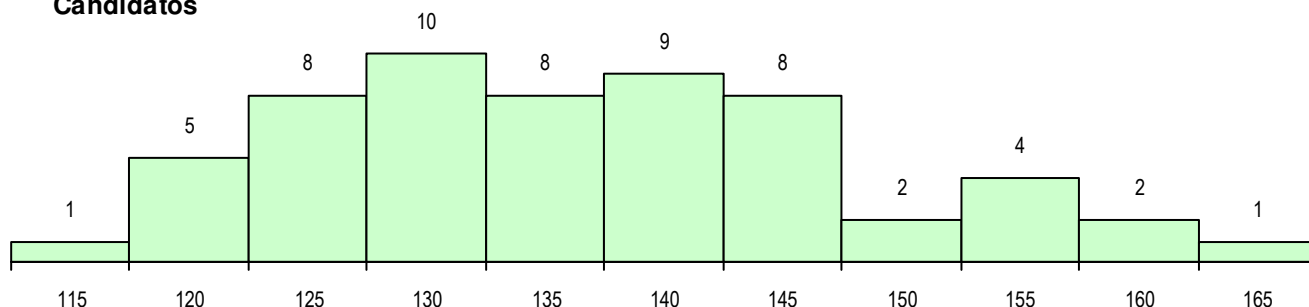

SEXO DOS CANDIDATOS

Sexo	Cands. %	Cols. %
Masc.	24 41	14 50
Femin.	34 59	14 50
Total	58	28

CURSO DO 12º ANO (15 mais frequentes)

Curso 12º ano	Cands. %	Cols. %
F62 Línguas e Humanidades	46 79	24 86
F61 Ciências Socioeconómicas	9 16	4 14
P14 Técnico de Multimédia	1 2	0 0
C82 Recorrente - Línguas e Humanidad	1 2	0 0
003 3.º curso	1 2	0 0

MÉDIAS DOS COLOCADOS

Nota de candidatura	136.3
Prova de ingresso	125.2
Média do 12º ano	147.4
Média do 10º/11º ano	147.4

OPÇÕES EXCLUÍDAS

Nota candidatura (s/mínima)	0
Prova ingresso (não fez)	1
Prova ingresso (s/mínima)	0
Pré-requisito (não fez)	0

DISTRIBUIÇÕES DE NOTAS DE CANDIDATURA

Candidatos

Colocados