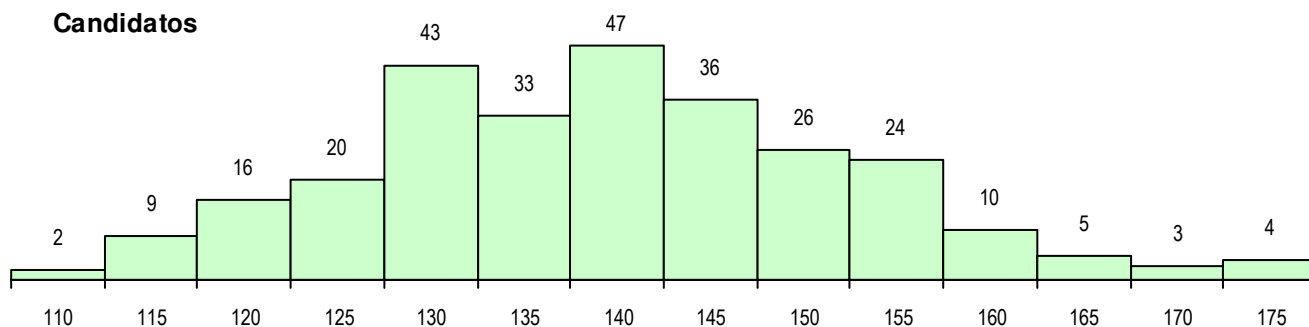

SEXO DOS CANDIDATOS

Sexo	Cands. %	Cols. %
Masc.	103 37	21 44
Femin.	175 63	27 56
Total	278	48

CURSO DO 12º ANO (15 mais frequentes)

Curso 12º ano	Cands. %	Cols. %
F62 Línguas e Humanidades	166 60	28 58
F60 Ciências e Tecnologias	36 13	9 19
F61 Ciências Socioeconómicas	25 9	3 6
F64 Artes Visuais	10 4	3 6
966 Cursos EFA, Formações Modulares	6 2	2 4
P28 Técnico de Comunicação - Marketin	5 2	1 2
C81 Recorrente - Ciências Socioeconóm	4 1	0 0
P38 Técnico de Design de Moda	3 1	0 0
610 Cursos de Educação e Formação (2 1	0 0
P20 Técnico de Artes Gráficas	2 1	0 0
R20 Técnico de Cozinha/Pastelaria	1 0	1 2
R21 Técnico Comercial	1 0	1 2
H84 Informática	1 0	0 0
C80 Recorrente - Ciências e Tecnologia	1 0	0 0
950 Equivalências Estrangeiras (Decret	1 0	0 0

MÉDIAS DOS COLOCADOS

Nota de candidatura	143.9
Prova de ingresso	138.1
Média do 12º ano	149.6
Média do 10º/11º ano	149.6

OPÇÕES EXCLUÍDAS

Nota candidatura (s/mínima)	0
Prova ingresso (não fez)	5
Prova ingresso (s/mínima)	0
Pré-requisito (não fez)	0

DISTRIBUIÇÕES DE NOTAS DE CANDIDATURA

Candidatos

Colocados