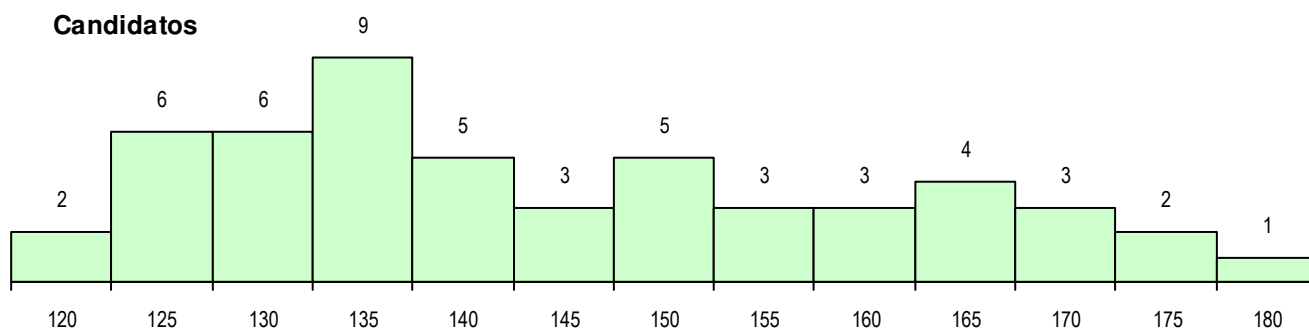

SEXO DOS CANDIDATOS

Sexo	Cands. %	Cols. %
Masc.	14 27	0 0
Femin.	38 73	5 100
Total	52	5

CURSO DO 12º ANO

Curso 12º ano	Cands. %	Cols. %
F64 Artes Visuais	28 54	2 40
F62 Línguas e Humanidades	12 23	0 0
F70 Comunicação Audiovisual	3 6	0 0
P17 Técnico de Animação 2D e 3D	2 4	1 20
966 Cursos EFA, Formações Modulares	2 4	0 0
F60 Ciências e Tecnologias	2 4	0 0
P14 Técnico de Multimédia	1 2	1 20
F73 Produção Artística	1 2	1 20
F61 Ciências Socioeconómicas	1 2	0 0

(15 mais frequentes)

MÉDIAS DOS COLOCADOS

Nota de candidatura	125.5
Prova de ingresso	117.5
Média do 12º ano	133.4
Média do 10º/11º ano	133.4

OPÇÕES EXCLUÍDAS

Nota candidatura (s/mínima)	0
Prova ingresso (não fez)	4
Prova ingresso (s/mínima)	0
Pré-requisito (não fez)	0

DISTRIBUIÇÕES DE NOTAS DE CANDIDATURA

Candidatos

Colocados