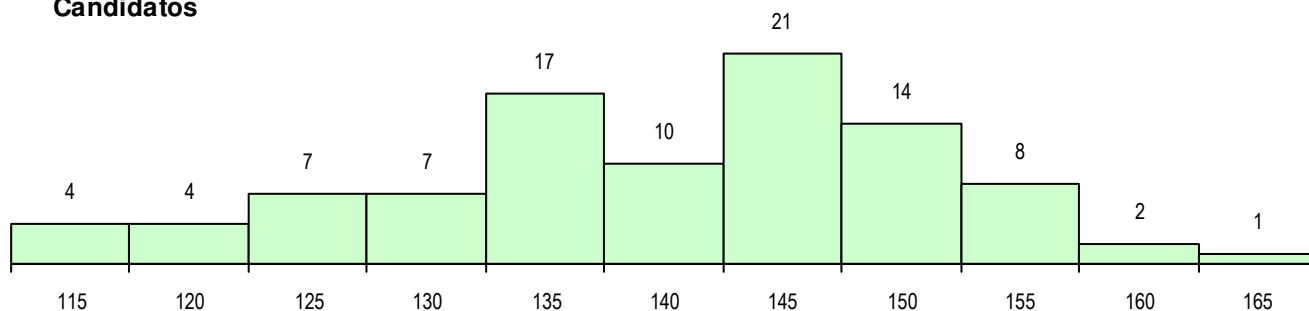

SEXO DOS CANDIDATOS

Sexo	Cands. %	Cols. %
Masc.	15 16	3 21
Femin.	80 84	11 79
Total	95	14

CURSO DO 12º ANO (15 mais frequentes)

Curso 12º ano	Cands. %	Cols. %
F62 Línguas e Humanidades	67 71	11 79
F60 Ciências e Tecnologias	13 14	1 7
F61 Ciências Socioeconómicas	3 3	1 7
F64 Artes Visuais	2 2	1 7
966 Cursos EFA, Formações Modulares	2 2	0 0
P19 Técnico de Apoio Psicossocial	2 2	0 0
F75 Secundário de Dança	2 2	0 0
950 Equivalências Estrangeiras (Decret	1 1	0 0
R05 Técnico de Apoio à Gestão Desporti	1 1	0 0
P51 Técnico de Gestão	1 1	0 0
C62 Línguas e Humanidades	1 1	0 0

MÉDIAS DOS COLOCADOS

Nota de candidatura	149.2
Prova de ingresso	147.6
Média do 12º ano	150.8
Média do 10º/11º ano	150.8

OPÇÕES EXCLUÍDAS

Nota candidatura (s/mínima)	0
Prova ingresso (não fez)	6
Prova ingresso (s/mínima)	0
Pré-requisito (não fez)	0

DISTRIBUIÇÕES DE NOTAS DE CANDIDATURA

Candidatos

Colocados