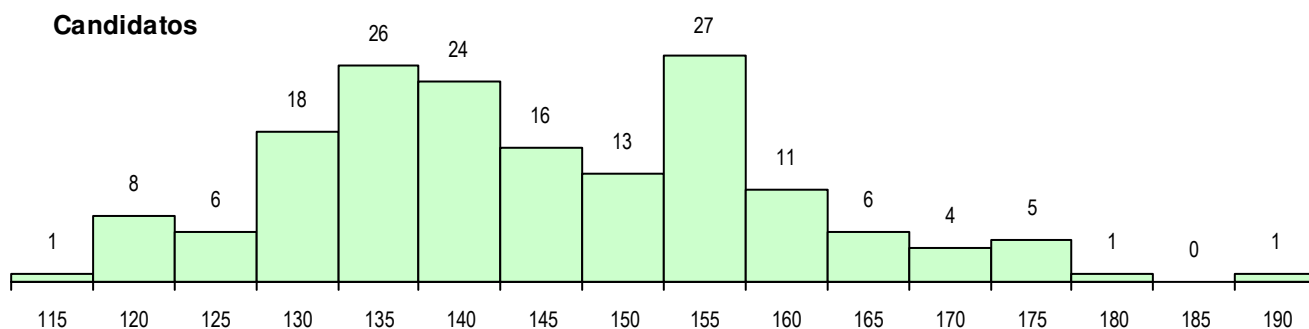

**SEXO DOS CANDIDATOS**

Sexo	Cands. %	Cols. %
Masc.	45 27	11 37
Femin.	122 73	19 63
<b>Total</b>	<b>167</b>	<b>30</b>

**CURSO DO 12º ANO (15 mais frequentes)**

Curso 12º ano	Cands. %	Cols. %
F60 Ciências e Tecnologias	148 89	25 83
F62 Línguas e Humanidades	6 4	1 3
R15 Técnico de Desporto	2 1	1 3
966 Cursos EFA, Formações Modulares	2 1	0 0
R42 Técnico Auxiliar de Farmácia	1 1	1 3
P14 Técnico de Multimédia	1 1	1 3
C80 Recorrente - Ciências e Tecnologia	1 1	1 3
610 Cursos de Educação e Formação (	1 1	0 0
U18 Técnico de Segurança e Higiene do	1 1	0 0
P16 Técnico de Análise Laboratorial	1 1	0 0
P11 Técnico Auxiliar de Saúde	1 1	0 0
H28 Análises Químico-Biológicas	1 1	0 0
F61 Ciências Socioeconómicas	1 1	0 0

**MÉDIAS DOS COLOCADOS**

Nota de candidatura	143.7
Prova de ingresso	133.3
Média do 12º ano	154.1
Média do 10º/11º ano	154.1

**OPÇÕES EXCLUÍDAS**

Nota candidatura (s/mínima)	0
Prova ingresso (não fez)	2
Prova ingresso (s/mínima)	0
Pré-requisito (não fez)	0

**DISTRIBUIÇÕES DE NOTAS DE CANDIDATURA**

**Candidatos**

**Colocados**