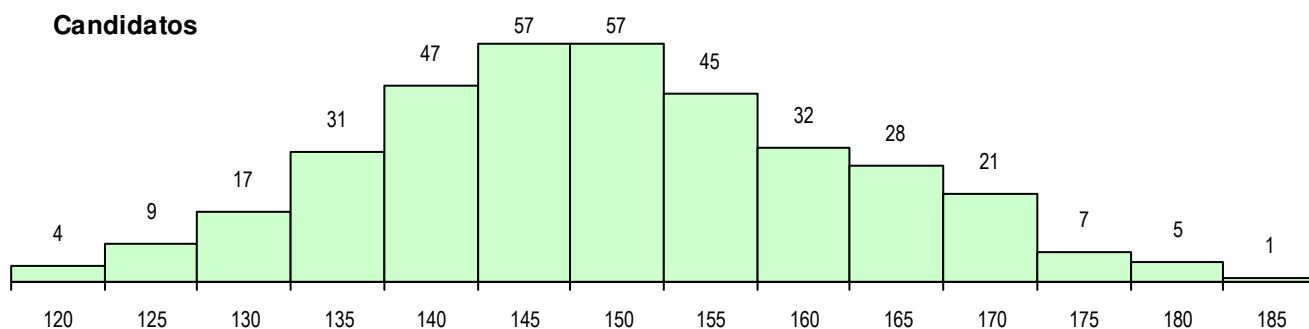

SEXO DOS CANDIDATOS

Sexo	Cands. %	Cols. %
Masc.	56 16	8 11
Femin.	305 84	62 89
Total	361	70

CURSO DO 12º ANO (15 mais frequentes)

Curso 12º ano	Cands. %	Cols. %
F60 Ciências e Tecnologias	332 92	65 93
P11 Técnico Auxiliar de Saúde	7 2	2 3
F62 Línguas e Humanidades	5 1	1 1
966 Cursos EFA, Formações Modulares	3 1	0 0
R02 Artes do Espetáculo - Interpretação	1 0	1 1
P16 Técnico de Análise Laboratorial	1 0	1 1
C80 Recorrente - Ciências e Tecnologia	1 0	0 0
C82 Recorrente - Línguas e Humanidad	1 0	0 0
F64 Artes Visuais	1 0	0 0
H14 Animação Sociodesportiva (VT)	1 0	0 0
C60 Ciências e Tecnologias	1 0	0 0
P09 Intérprete de Dança Contemporânea	1 0	0 0
P56 Técnico de Gestão e Programação	1 0	0 0
P63 Técnico de Manutenção Industrial	1 0	0 0
R15 Técnico de Desporto	1 0	0 0

MÉDIAS DOS COLOCADOS

Nota de candidatura	156.8
Prova de ingresso	149.0
Média do 12º ano	164.4
Média do 10º/11º ano	164.4

OPÇÕES EXCLUÍDAS

Nota candidatura (s/mínima)	0
Prova ingresso (não fez)	2
Prova ingresso (s/mínima)	6
Pré-requisito (não fez)	0

DISTRIBUIÇÕES DE NOTAS DE CANDIDATURA

Candidatos

Colocados