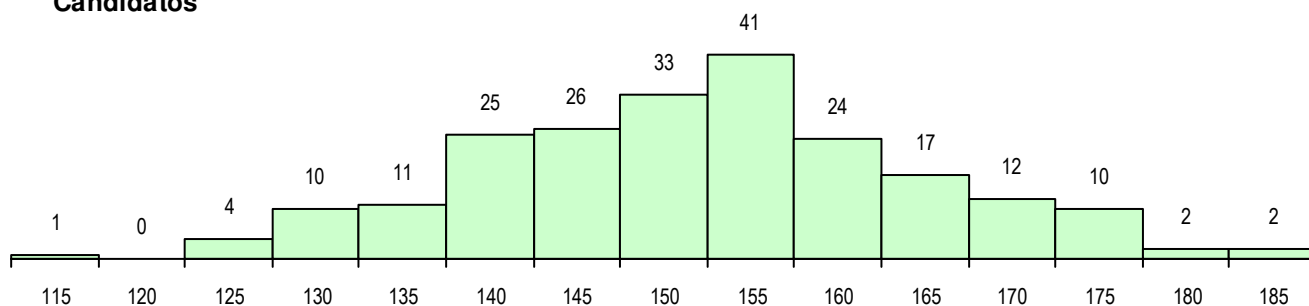

SEXO DOS CANDIDATOS

Sexo	Cands. %	Cols. %
Masc.	46 21	12 25
Femin.	172 79	36 75
Total	218	48

CURSO DO 12º ANO (15 mais frequentes)

Curso 12º ano	Cands. %	Cols. %
F60 Ciências e Tecnologias	188 86	37 77
H14 Animação Sociodesportiva (VT)	5 2	1 2
H38 Tecnologias da Saúde	4 2	3 6
C81 Recorrente - Ciências Socioeconóm	3 1	3 6
H28 Análises Químico-Biológicas	3 1	2 4
H01 Animação Sócio Desportiva (VC)	3 1	0 0
610 Cursos de Educação e Formação (2 1	0 0
H17 Biotecnologia (VT)	2 1	0 0
C60 Ciências e Tecnologias	2 1	0 0
P09 Intérprete de Dança Contemporâne	1 0	1 2
G53 Química Industrial e Laboratorial (P	1 0	1 2
H53 Química Industrial e Laboratorial	1 0	0 0
H04 Biotecnologia (VC)	1 0	0 0
F62 Línguas e Humanidades	1 0	0 0
C80 Recorrente - Ciências e Tecnologia	1 0	0 0

MÉDIAS DOS COLOCADOS

Nota de candidatura	148.9
Prova de ingresso	133.0
Média do 12º ano	164.6
Média do 10º/11º ano	164.6

OPÇÕES EXCLUÍDAS

Nota candidatura (s/mínima)	0
Prova ingresso (não fez)	2
Prova ingresso (s/mínima)	0
Pré-requisito (não fez)	0

DISTRIBUIÇÕES DE NOTAS DE CANDIDATURA

Candidatos

Colocados