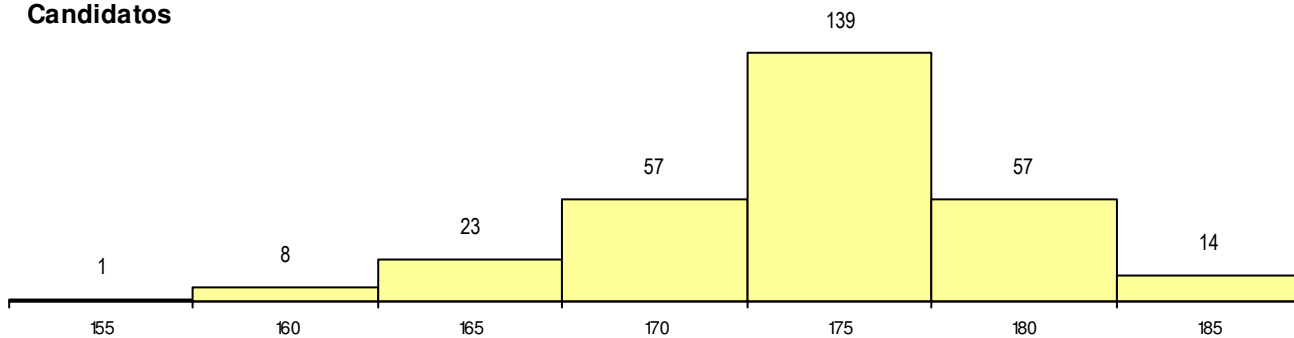

**SEXO DOS CANDIDATOS**

Sexo	Cands. %	Cols. %
Masc.	65 22	0 0
Femin.	234 78	1 100
<b>Total</b>	299	1

**CURSO DO 12º ANO**

(15 mais frequentes)

Curso 12º ano	Cands. %	Cols. %
F60 Ciências e Tecnologias	280 94	1 100
950 Equivalências Estrangeiras (Decret	5 2	0 0
C60 Ciências e Tecnologias	4 1	0 0
610 Cursos de Educação e Formação (	3 1	0 0
H28 Análises Químico-Biológicas	3 1	0 0
940 Escolas estrangeiras em Portugal	1 0	0 0
H04 Biotecnologia (VC)	1 0	0 0
F61 Ciências Socioeconómicas	1 0	0 0
060 Ciências e Tecnologias (DL 74/200	1 0	0 0

**MÉDIAS dos Colocados**

Nota de candidatura	186.2
Prova de ingresso	180.3
Média do 12º ano	192.0
Média do 10º/11º ano	192.0

**DISTRIBUIÇÕES DE NOTAS DE CANDIDATURA**

**Candidatos**

**Colocados**