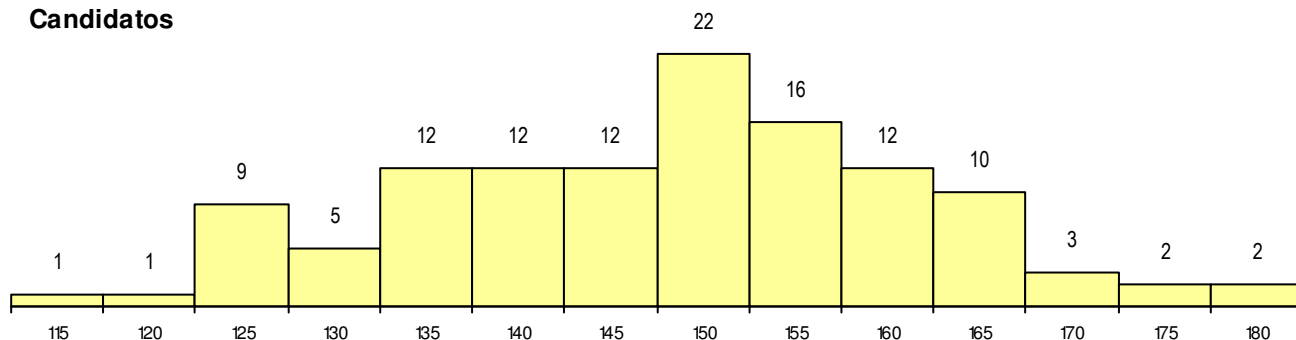

SEXO DOS CANDIDATOS

Sexo	Cands. %	Cols. %
Masc.	37 31	2 25
Femin.	82 69	6 75
Total	119	8

CURSO DO 12º ANO

Curso 12º ano	Cands. %	Cols. %
F64 Artes Visuais	73 61	2 25
F60 Ciências e Tecnologias	29 24	4 50
F61 Ciências Socioeconómicas	4 3	1 13
F71 Design de Comunicação	2 2	1 13
950 Equivalências Estrangeiras (Decret	2 2	0 0
P28 Técnico de Comunicação - Marketin	2 2	0 0
F62 Línguas e Humanidades	2 2	0 0
610 Cursos de Educação e Formação (1 1	0 0
P51 Técnico de Gestão	1 1	0 0
P36 Técnico de Desenho Digital 3D	1 1	0 0
F73 Produção Artística	1 1	0 0
C81 Recorrente - Ciências Socioeconóm	1 1	0 0

(15 mais frequentes)

MÉDIAS dos Colocados

Nota de candidatura	167.6
Prova de ingresso	171.1
Média do 12º ano	164.0
Média do 10º/11º ano	164.0

DISTRIBUIÇÕES DE NOTAS DE CANDIDATURA

Candidatos

Colocados