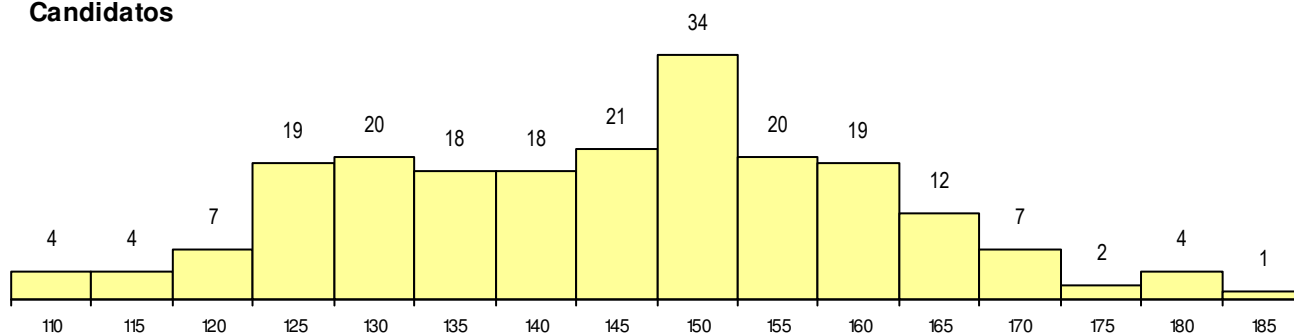

ETAPA COLOCAÇÃO (contingente)

Etapa Colocação	Cands. %	Cols. %	Nota
12 Emigrantes	6 3	1 4	181.8
17 Geral	210 100	22 96	162.3
Total	216	23	

DISTRITO/GAES DE CANDIDATURA

Distrito Origem	Cands. %	Cols. %
Lisboa	163 78	19 83
Setúbal	16 8	0 0
Santarém	7 3	1 4
Faro	5 2	0 0
Porto	4 2	1 4
R. A. Madeira	3 1	0 0
Coimbra	3 1	1 4
Braga	3 1	0 0
Portalegre	1 0	0 0
Leiria	1 0	1 4
Évora	1 0	0 0
Castelo Branco	1 0	0 0
Beja	1 0	0 0
Aveiro	1 0	0 0
Total	210	23

SEXO DOS CANDIDATOS

Sexo	Cands. %	Cols. %
Masc.	82 39	8 35
Femin.	128 61	15 65
Total	210	23

CURSO DO 12º ANO

(15 mais frequentes)

Curso 12º ano	Cands. %	Cols. %
F62 Línguas e Humanidades	124 59	13 57
F61 Ciências Socioeconómicas	34 16	6 26
F60 Ciências e Tecnologias	18 9	1 4
950 Equivalências Estrangeiras (Decret	10 5	0 0
C82 Recorrente - Línguas e Humanidad	5 2	1 4
966 Cursos EFA, Formações Modulares	4 2	0 0
F64 Artes Visuais	3 1	0 0
C81 Recorrente - Ciências Socioeconóm	2 1	0 0
900 Emigrantes	1 0	1 4
C62 Línguas e Humanidades	1 0	1 4
C80 Recorrente - Ciências e Tecnologia	1 0	0 0
P28 Técnico de Comunicação - Marketin	1 0	0 0
225 Ens. sec. recorrente (todos os curso	1 0	0 0
P84 Técnico de Serviços Jurídicos	1 0	0 0
P91 Técnico de Turismo	1 0	0 0

MÉDIAS dos Colocados

Nota de candidatura	169.0
Prova de ingresso	168.7
Média do 12º ano	169.1
Média do 10º/11º ano	169.1

DISTRIBUIÇÕES DE NOTAS DE CANDIDATURA

Candidatos

Colocados