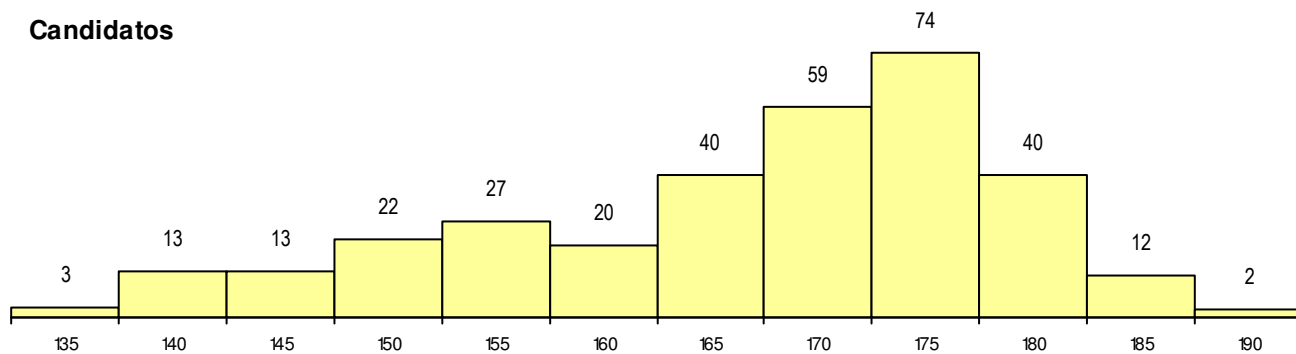

SEXO DOS CANDIDATOS

Sexo	Cands. %	Cols. %
Masc.	193 59	8 73
Femin.	132 41	3 27
Total	325	11

CURSO DO 12º ANO (15 mais frequentes)

Curso 12º ano	Cands. %	Cols. %
F61 Ciências Socioeconómicas	186 57	5 45
F60 Ciências e Tecnologias	108 33	5 45
950 Equivalências Estrangeiras (Decret	21 6	0 0
900 Emigrantes	5 2	1 9
F62 Línguas e Humanidades	2 1	0 0
225 Ens. sec. recorrente (todos os curso	1 0	0 0
R25 Técnico de Informática - Sistemas	1 0	0 0
C81 Recorrente - Ciências Socioeconóm	1 0	0 0

MÉDIAS dos Colocados

Nota de candidatura	181.0
Prova de ingresso	182.0
Média do 12º ano	180.1
Média do 10º/11º ano	180.1

DISTRIBUIÇÕES DE NOTAS DE CANDIDATURA

Candidatos

Colocados