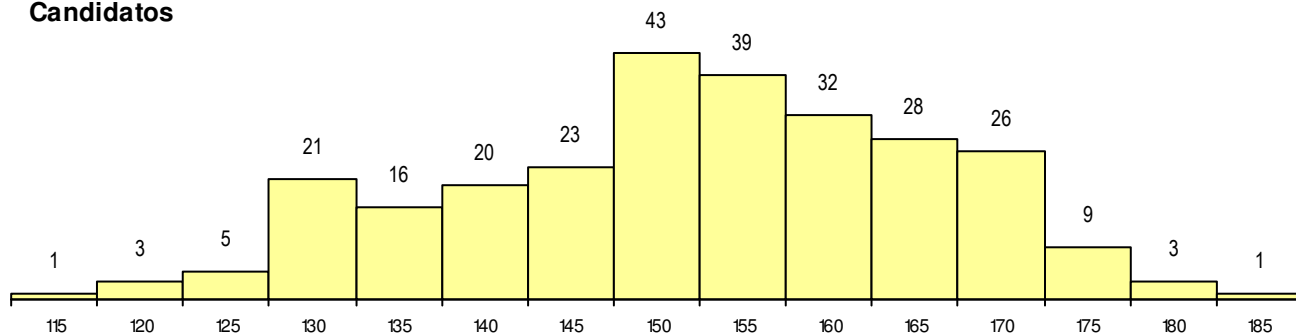

SEXO DOS CANDIDATOS

Sexo	Cands. %	Cols. %
Masc.	53 20	0 0
Femin.	217 80	3 100
Total	270	3

CURSO DO 12º ANO

Curso 12º ano	Cands. %	Cols. %
F62 Línguas e Humanidades	143 53	1 33
F60 Ciências e Tecnologias	77 29	1 33
F64 Artes Visuais	9 3	0 0
F61 Ciências Socioeconómicas	7 3	0 0
C82 Recorrente - Línguas e Humanidad	3 1	0 0
950 Equivalências Estrangeiras (Decret	3 1	0 0
C62 Línguas e Humanidades	2 1	1 33
C80 Recorrente - Ciências e Tecnologia	2 1	0 0
U32 Intérprete/Ator/Atriz	2 1	0 0
966 Cursos EFA, Formações Modulares	2 1	0 0
P66 Técnico de Gestão e Programação	2 1	0 0
C64 Artes Visuais	1 0	0 0
H61 Produção Gráfica	1 0	0 0
F77 Secundário de Canto	1 0	0 0
F70 Comunicação Audiovisual	1 0	0 0

(15 mais frequentes)

MÉDIAS dos Colocados

Nota de candidatura	161.2
Prova de ingresso	159.3
Média do 12º ano	163.0
Média do 10º/11º ano	163.0

DISTRIBUIÇÕES DE NOTAS DE CANDIDATURA

Candidatos

Colocados