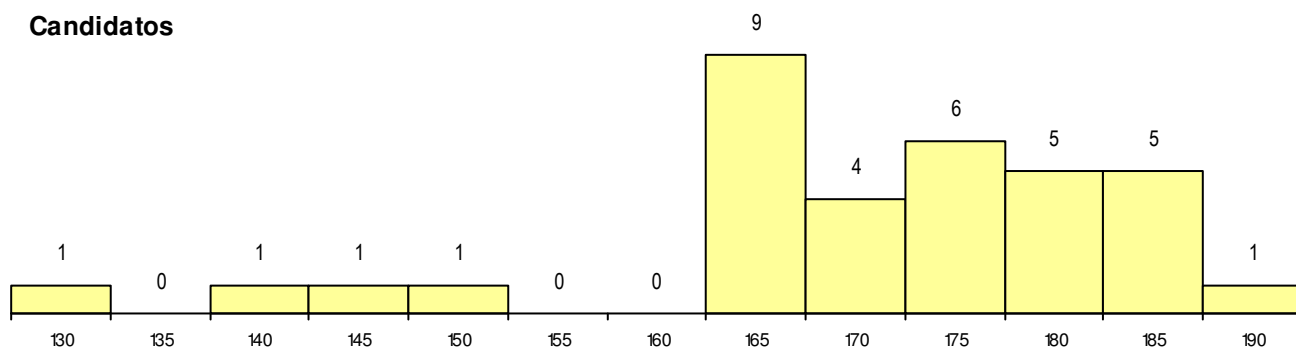

SEXO DOS CANDIDATOS

Sexo	Cands. %	Cols. %
Masc.	15 44	2 100
Femin.	19 56	0 0
Total	34	2

CURSO DO 12º ANO (15 mais frequentes)

Curso 12º ano	Cands. %	Cols. %
F60 Ciências e Tecnologias	32 94	2 100
H28 Análises Químico-Biológicas	1 3	0 0
H14 Animação Sociodesportiva (VT)	1 3	0 0

MÉDIAS dos Colocados

Nota de candidatura 187.2
 Prova de ingresso 183.8
 Média do 12º ano 190.5
 Média do 10º/11º ano 190.5

DISTRIBUIÇÕES DE NOTAS DE CANDIDATURA

Candidatos

Colocados