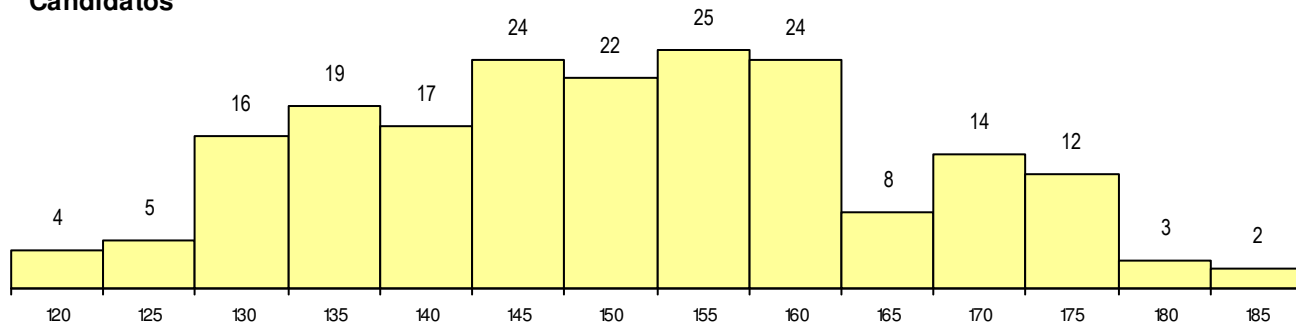

SEXO DOS CANDIDATOS

Sexo	Cands. %	Cols. %
Masc.	49 25	0 0
Femin.	146 75	2 100
Total	195	2

CURSO DO 12º ANO

(15 mais frequentes)

Curso 12º ano	Cands. %	Cols. %
F64 Artes Visuais	137 70	1 50
F60 Ciências e Tecnologias	15 8	1 50
F72 Design de Produto	10 5	0 0
P36 Técnico de Desenho Digital 3D	6 3	0 0
F71 Design de Comunicação	5 3	0 0
F62 Línguas e Humanidades	4 2	0 0
U33 Técnico de Design de Comunicaçã	4 2	0 0
F73 Produção Artística	3 2	0 0
966 Cursos EFA, Formações Modulares	2 1	0 0
C84 Recorrente - Artes Visuais	1 1	0 0
P28 Técnico de Comunicação - Marketin	1 1	0 0
P37 Técnico de Design	1 1	0 0
P38 Técnico de Design de Moda	1 1	0 0
P57 Técnico de Gestão Equina	1 1	0 0
R15 Técnico de Desporto	1 1	0 0

MÉDIAS dos Colocados

Nota de candidatura	181.8
Prova de ingresso	186.0
Média do 12º ano	177.5
Média do 10º/11º ano	177.5

DISTRIBUIÇÕES DE NOTAS DE CANDIDATURA

Candidatos

Colocados