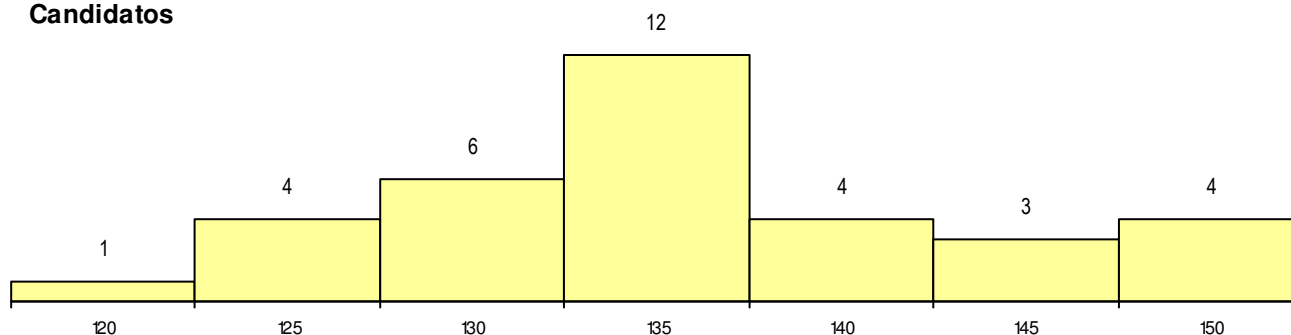

SEXO DOS CANDIDATOS

Sexo	Cands. %	Cols. %
Masc.	22 65	8 73
Femin.	12 35	3 27
Total	34	11

CURSO DO 12º ANO

(15 mais frequentes)

Curso 12º ano	Cands. %	Cols. %
F61 Ciências Socioeconómicas	16 47	4 36
F60 Ciências e Tecnologias	14 41	5 45
R21 Técnico Comercial	1 3	1 9
C60 Ciências e Tecnologias	1 3	1 9
P31 Técnico de Contabilidade	1 3	0 0
F62 Línguas e Humanidades	1 3	0 0

MÉDIAS dos Colocados

Nota de candidatura	141.6
Prova de ingresso	129.2
Média do 12º ano	153.9
Média do 10º/11º ano	153.9

DISTRIBUIÇÕES DE NOTAS DE CANDIDATURA

Candidatos

Colocados