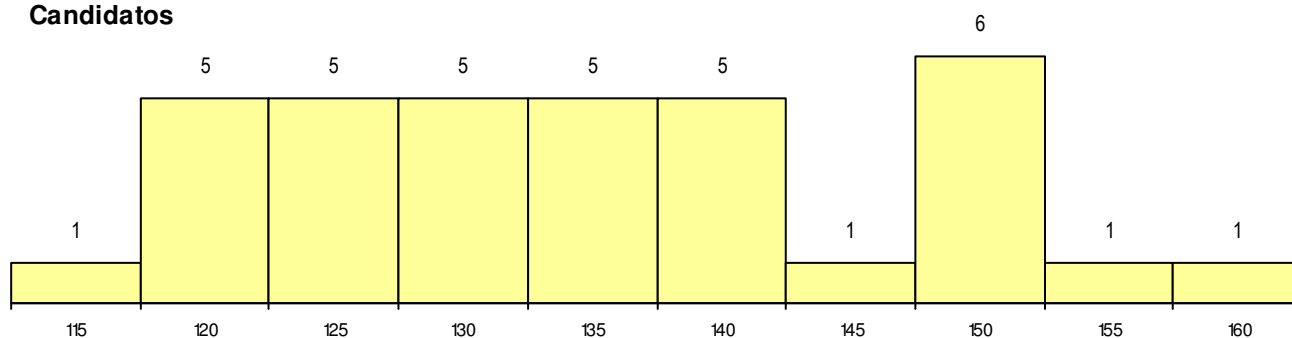

SEXO DOS CANDIDATOS

Sexo	Cands. %	Cols. %
Masc.	28 80	10 100
Femin.	7 20	0 0
Total	35	10

CURSO DO 12º ANO (15 mais frequentes)

Curso 12º ano	Cands. %	Cols. %
F60 Ciências e Tecnologias	18 51	4 40
F61 Ciências Socioeconómicas	6 17	0 0
P56 Técnico de Gestão e Programação	3 9	2 20
R38 Programador de Informática	2 6	0 0
950 Equivalências Estrangeiras (Decret	1 3	1 10
R79 Técnico de Informática - Instalação	1 3	1 10
R49 Técnico de Apoio à Gestão	1 3	1 10
F62 Línguas e Humanidades	1 3	1 10
R15 Técnico de Desporto	1 3	0 0
P53 Técnico de Gestão de Equipamento	1 3	0 0

MÉDIAS dos Colocados

Nota de candidatura	123.7
Prova de ingresso	108.9
Média do 12º ano	138.5
Média do 10º/11º ano	138.5

DISTRIBUIÇÕES DE NOTAS DE CANDIDATURA

Candidatos

Colocados