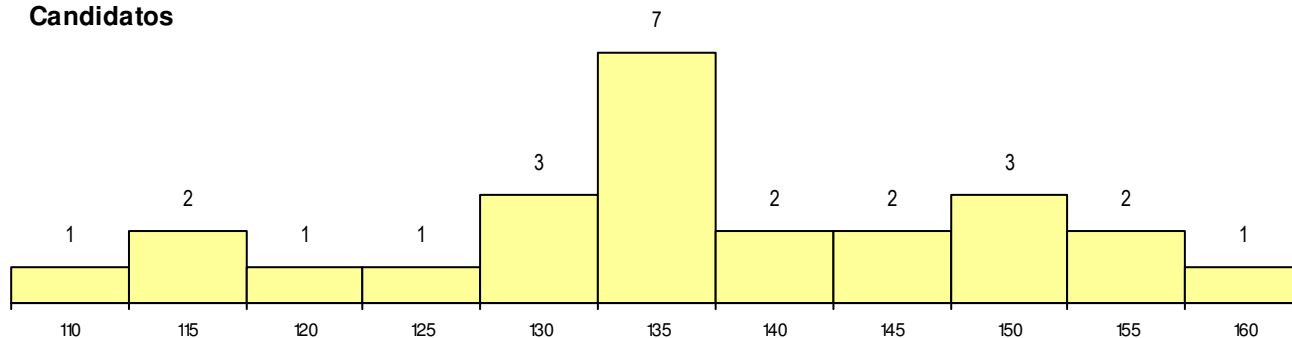

SEXO DOS CANDIDATOS

Sexo	Cands. %	Cols. %
Masc.	25 100	8 100
Total	25	8

CURSO DO 12º ANO (15 mais frequentes)

Curso 12º ano	Cands. %	Cols. %
P56 Técnico de Gestão e Programação	9 36	2 25
F60 Ciências e Tecnologias	8 32	1 13
R38 Programador de Informática	2 8	1 13
P53 Técnico de Gestão de Equipamento	1 4	1 13
P51 Técnico de Gestão	1 4	1 13
P44 Técnico de Eletrónica, Automação e	1 4	1 13
F61 Ciências Socioeconómicas	1 4	1 13
R79 Técnico de Informática - Instalação	1 4	0 0
C60 Ciências e Tecnologias	1 4	0 0

MÉDIAS dos Colocados

Nota de candidatura	138.6
Prova de ingresso	124.2
Média do 12º ano	152.9
Média do 10º/11º ano	152.9

DISTRIBUIÇÕES DE NOTAS DE CANDIDATURA

Candidatos

Colocados