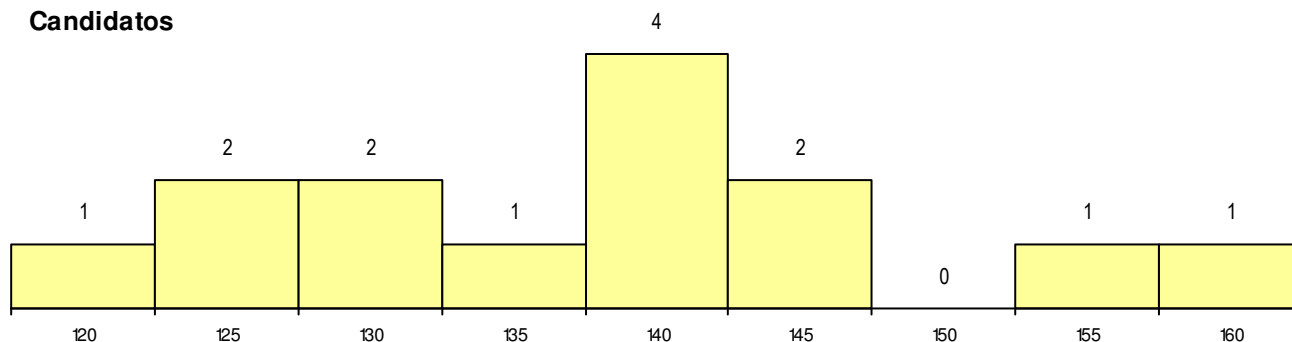

Estabelecimento: 3103 Instituto Politécnico de Leiria - Escola Superior de Artes e Design
Curso Superior: L127 Programação e Produção Cultural
Licenciatura

OPÇÃO CANDIDATURA

Opção	Cands. %	Cols. %
1ª	3 21	3 43
2ª	1 7	1 14
3ª	4 29	2 29
4ª	1 7	0 0
5ª	3 21	1 14
6ª	2 14	0 0
Total	14	7

ETAPA COLOCAÇÃO (contingente)

Etapa Colocação	Cands. %	Cols. %	Nota
17 Geral	14 100	7 100	122.3
Total	14	7	

DISTRITO/GAES DE CANDIDATURA

Distrito Origem	Cands. %	Cols. %
Lisboa	5 36	3 43
Setúbal	3 21	2 29
Santarém	3 21	1 14
Leiria	2 14	0 0
Porto	1 7	1 14
Total	14	7

SEXO DOS CANDIDATOS

Sexo	Cands. %	Cols. %
Masc.	4 29	4 57
Femin.	10 71	3 43
Total	14	7

CURSO DO 12º ANO

(15 mais frequentes)

Curso 12º ano	Cands. %	Cols. %
F64 Artes Visuais	7 50	2 29
F62 Línguas e Humanidades	2 14	1 14
R01 Artes do Espetáculo - Cenografia, F	1 7	1 14
P28 Técnico de Comunicação - Marketin	1 7	1 14
F73 Produção Artística	1 7	1 14
C84 Recorrente - Artes Visuais	1 7	1 14
F70 Comunicação Audiovisual	1 7	0 0

MÉDIAS dos Colocados

Nota de candidatura	137.0
Prova de ingresso	125.4
Média do 12º ano	148.6
Média do 10º/11º ano	148.6

DISTRIBUIÇÕES DE NOTAS DE CANDIDATURA

Candidatos