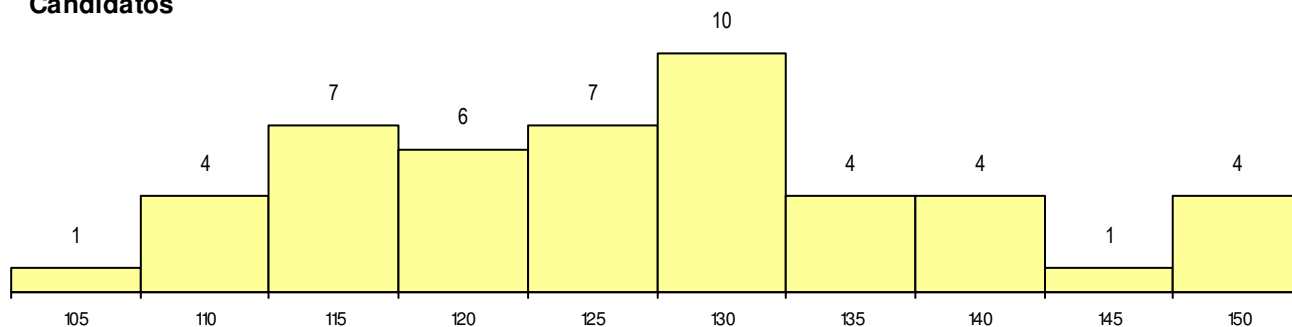

**SEXO DOS CANDIDATOS**

Sexo	Cands. %	Cols. %
Masc.	11 23	5 26
Femin.	37 77	14 74
<b>Total</b>	<b>48</b>	<b>19</b>

**CURSO DO 12º ANO**

Curso 12º ano	(15 mais frequentes)	
	Cands. %	Cols. %
F62 Línguas e Humanidades	39 81	15 79
F60 Ciências e Tecnologias	4 8	3 16
C81 Recorrente - Ciências Socioeconóm	1 2	1 5
966 Cursos EFA, Formações Modulares	1 2	0 0
950 Equivalências Estrangeiras (Decret	1 2	0 0
U16 Técnico de Restaurante/Bar	1 2	0 0
C80 Recorrente - Ciências e Tecnologia	1 2	0 0

**MÉDIAS dos Colocados**

Nota de candidatura	126.3
Prova de ingresso	118.4
Média do 12º ano	134.2
Média do 10º/11º ano	134.2

**DISTRIBUIÇÕES DE NOTAS DE CANDIDATURA**

**Candidatos**

**Colocados**