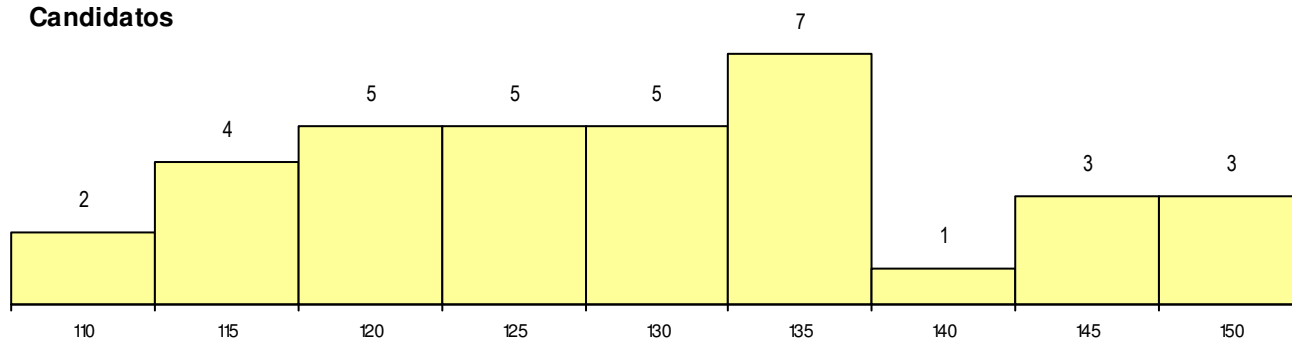

SEXO DOS CANDIDATOS

Sexo	Cands. %	Cols. %
Masc.	20 57	9 64
Femin.	15 43	5 36
Total	35	14

CURSO DO 12º ANO (15 mais frequentes)

Curso 12º ano	Cands. %	Cols. %
F62 Línguas e Humanidades	13 37	5 36
F60 Ciências e Tecnologias	12 34	5 36
P56 Técnico de Gestão e Programação	2 6	1 7
C80 Recorrente - Ciências e Tecnologia	2 6	1 7
P51 Técnico de Gestão	1 3	1 7
H23 Línguas e Relações Empresariais (1 3	1 7
966 Cursos EFA, Formações Modulares	1 3	0 0
U26 Técnico de Vendas e Marketing	1 3	0 0
F61 Ciências Socioeconómicas	1 3	0 0
C81 Recorrente - Ciências Socioeconóm	1 3	0 0

MÉDIAS dos Colocados

Nota de candidatura	130.4
Prova de ingresso	120.0
Média do 12º ano	140.9
Média do 10º/11º ano	140.9

DISTRIBUIÇÕES DE NOTAS DE CANDIDATURA

Candidatos

Colocados