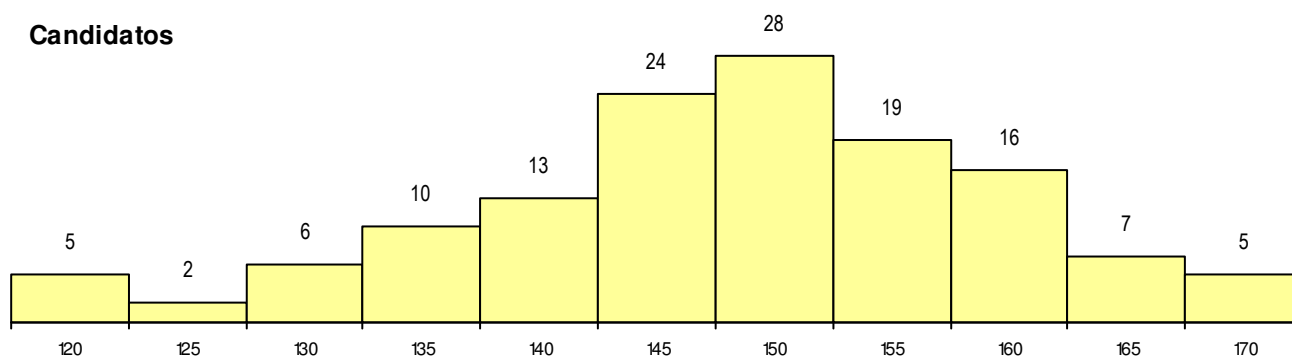

SEXO DOS CANDIDATOS

Sexo	Cands. %	Cols. %
Masc.	93 69	10 83
Femin.	42 31	2 17
Total	135	12

CURSO DO 12º ANO

Curso 12º ano	(15 mais frequentes)	
	Cands. %	Cols. %
F60 Ciências e Tecnologias	66 49	5 42
F61 Ciências Socioeconómicas	62 46	7 58
R25 Técnico de Informática - Sistemas	2 1	0 0
900 Emigrantes	1 1	0 0
P56 Técnico de Gestão e Programação	1 1	0 0
P14 Técnico de Multimédia	1 1	0 0
F76 Secundário de Música	1 1	0 0
C60 Ciências e Tecnologias	1 1	0 0

MÉDIAS dos Colocados

Nota de candidatura	159.4
Prova de ingresso	157.3
Média do 12º ano	161.4
Média do 10º/11º ano	161.4

DISTRIBUIÇÕES DE NOTAS DE CANDIDATURA

Candidatos

Colocados