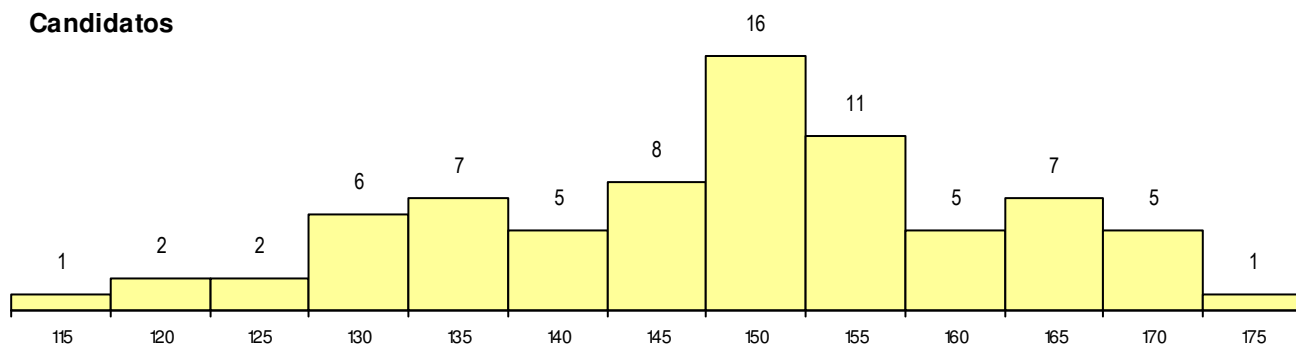

SEXO DOS CANDIDATOS

Sexo	Cands. %	Cols. %
Masc.	54 71	7 88
Femin.	22 29	1 13
Total	76	8

CURSO DO 12º ANO

Curso 12º ano	(15 mais frequentes)	
	Cands. %	Cols. %
F60 Ciências e Tecnologias	37 49	5 63
F61 Ciências Socioeconómicas	34 45	3 38
950 Equivalências Estrangeiras (Decret	1 1	0 0
P14 Técnico de Multimédia	1 1	0 0
F76 Secundário de Música	1 1	0 0
F62 Línguas e Humanidades	1 1	0 0
C60 Ciências e Tecnologias	1 1	0 0

MÉDIAS dos Colocados

Nota de candidatura	162.8
Prova de ingresso	159.4
Média do 12º ano	166.1
Média do 10º/11º ano	166.1

DISTRIBUIÇÕES DE NOTAS DE CANDIDATURA

Candidatos

Colocados