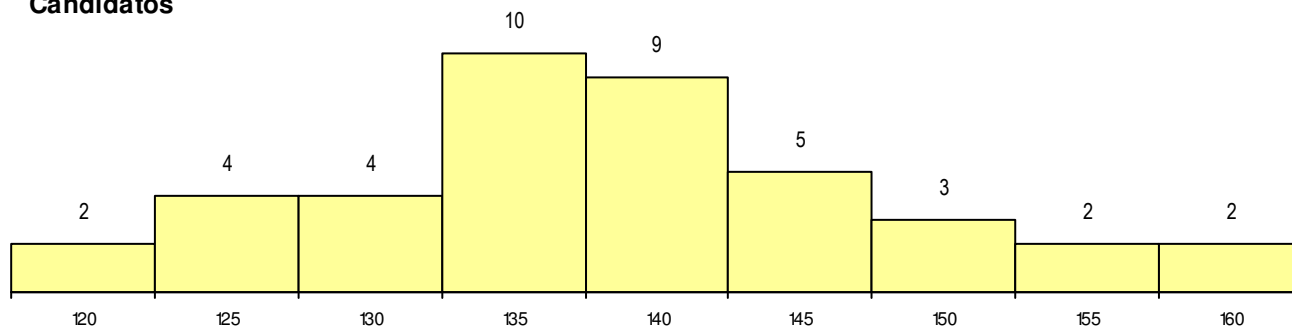

SEXO DOS CANDIDATOS

Sexo	Cands. %	Cols. %
Masc.	13 32	0 0
Femin.	28 68	4 100
Total	41	4

CURSO DO 12º ANO (15 mais frequentes)

Curso 12º ano	Cands. %	Cols. %
F60 Ciências e Tecnologias	32 78	2 50
F62 Línguas e Humanidades	2 5	0 0
610 Cursos de Educação e Formação (1 2	1 25
P11 Técnico Auxiliar de Saúde	1 2	1 25
966 Cursos EFA, Formações Modulares	1 2	0 0
R15 Técnico de Desporto	1 2	0 0
H37 Tecnologias e Segurança Alimentar	1 2	0 0
H14 Animação Sociodesportiva (VT)	1 2	0 0
F61 Ciências Socioeconómicas	1 2	0 0

MÉDIAS dos Colocados

Nota de candidatura	154.4
Prova de ingresso	141.8
Média do 12º ano	167.0
Média do 10º/11º ano	167.0

DISTRIBUIÇÕES DE NOTAS DE CANDIDATURA

Candidatos

Colocados