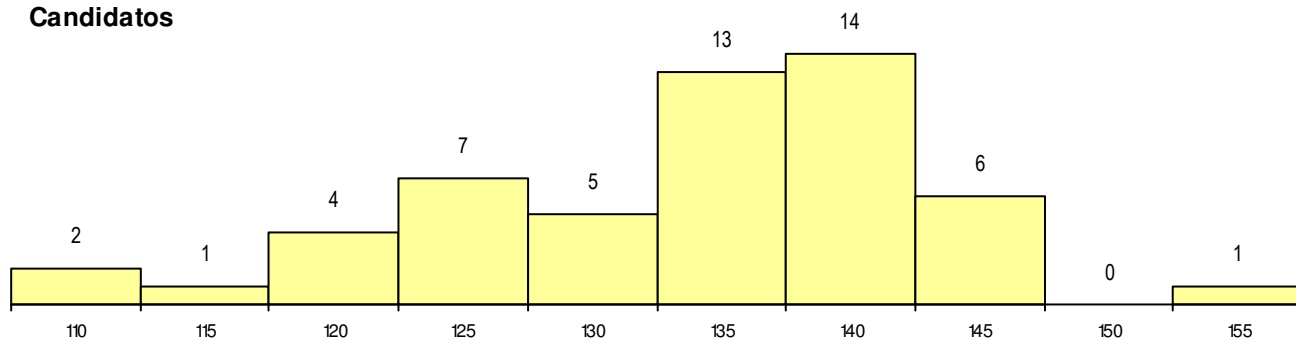

SEXO DOS CANDIDATOS

Sexo	Cands. %	Cols. %
Masc.	25 47	2 40
Femin.	28 53	3 60
Total	53	5

CURSO DO 12º ANO

Curso 12º ano	(15 mais frequentes)	
	Cands. %	Cols. %
F60 Ciências e Tecnologias	39 74	4 80
R15 Técnico de Desporto	4 8	1 20
966 Cursos EFA, Formações Modulares	4 8	0 0
F62 Línguas e Humanidades	2 4	0 0
P11 Técnico Auxiliar de Saúde	1 2	0 0
H85 Atividade Física e Desporto Adapta	1 2	0 0
H37 Tecnologias e Segurança Alimentar	1 2	0 0
F61 Ciências Socioeconómicas	1 2	0 0

MÉDIAS dos Colocados

Nota de candidatura	142.9
Prova de ingresso	131.7
Média do 12º ano	154.0
Média do 10º/11º ano	154.0

DISTRIBUIÇÕES DE NOTAS DE CANDIDATURA

Candidatos

Colocados