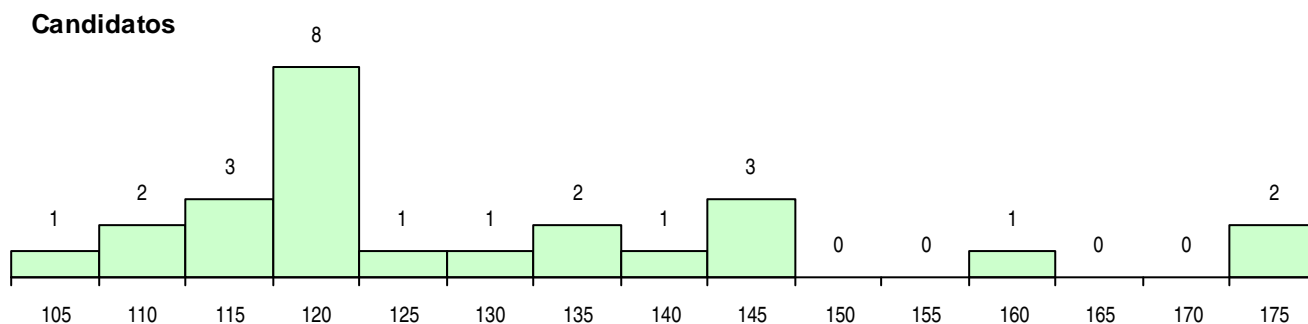

CURSO DO 12º ANO

(15 mais frequentes)

Curso 12º ano	Cands. %	Cols. %
R840 Agrupamento 4 / geral	15 60	5 56
R810 Agrupamento 1 / geral	6 24	2 22
U220 Ens. secundário recorrente (todos	2 8	0 0
E001 1.º curso	1 4	1 11

MÉDIAS DOS COLOCADOS

Nota de candidatura	127.6
Prova de ingresso	110.6
Média do 12º ano	136.0
Média do 10º/11º ano	137.1

OPÇÕES EXCLUÍDAS

Nota candidatura (s/mínima)	0
Prova ingresso (não fez)	1
Prova ingresso (s/mínima)	3
Pré-requisito (não fez)	0

DISTRIBUIÇÕES DE NOTAS DE CANDIDATURA

Candidatos

Colocados