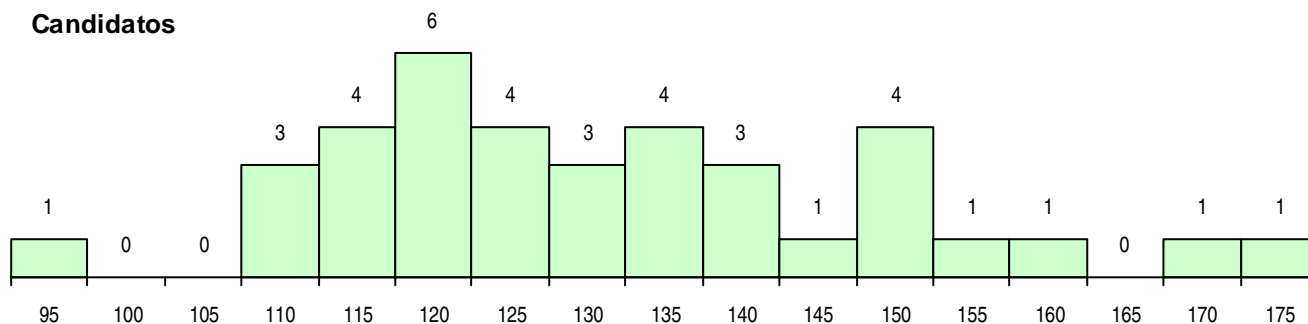

CURSO DO 12º ANO

(15 mais frequentes)

Curso 12º ano	Cands. %	Cols. %
R810 Agrupamento 1 / geral	29 78	7 78
R813 Agrupamento 1 / informática	7 19	2 22

MÉDIAS DOS COLOCADOS

Nota de candidatura	131.9
Prova de ingresso	106.0
Média do 12º ano	145.8
Média do 10º/11º ano	145.8

OPÇÕES EXCLUÍDAS

Nota candidatura (s/mínima)	0
Prova ingresso (não fez)	0
Prova ingresso (s/mínima)	0
Pré-requisito (não fez)	0

DISTRIBUIÇÕES DE NOTAS DE CANDIDATURA

Candidatos

Colocados