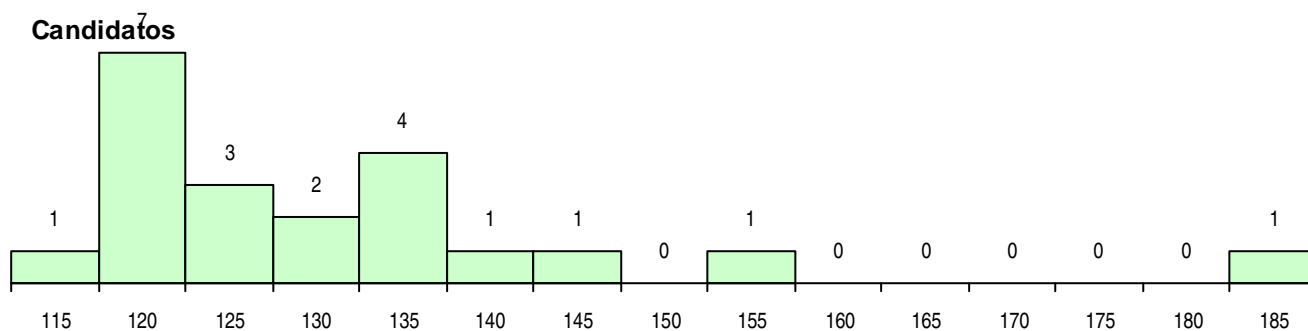

Estabelecimento: 0130 Universidade dos Açores - Ponta Delgada
Curso Superior: 1519 Línguas e Literaturas Europeias
Licenciatura

OPÇÃO CANDIDATURA

Opção	Cands. %	Cols. %
2ª	3 14	0
3ª	2 10	0
4ª	5 24	0
5ª	6 29	0
6ª	5 24	0
Total	21	0

ETAPA COLOCAÇÃO (contingente)

Etapa Colocação	Cands. %	Cols. %	Nota
2 Açores Pr.Reg. 1	14 67	0	
4 Açores 1	15 71	0	
8 Madeira 1	1 5	0	
14 Pref. Regional 1	14 67	0	
17 Geral	21 100	0	
Total	65	0	

DISTRITO/CAE DE CANDIDATURA

Distrito Origem	Cands. %	Cols. %
R. A. Açores	20 95	0
R. A. Madeira	1 5	0
Total	21	0

SEXO DOS CANDIDATOS

Sexo	Cands. %	Cols. %
Masc.	6 29	0
Femin.	15 71	0
Total	21	0

CURSO DO 12º ANO (15 mais frequentes)

Curso 12º ano	Cands. %	Cols. %
R840 Agrupamento 4 / geral	15 71	0
U220 Ens. secundário recorrente (todos	1 5	0
T110 Técnico de contabilidade	1 5	0
P445 Técnico de hotelaria/recepção e at	1 5	0
P295 Músicos (EXER)	1 5	0
P290 Administração militar (EXER)	1 5	0
E001 1.º curso	1 5	0

MÉDIAS DOS COLOCADOS

Nota de candidatura
Prova de ingresso
Média do 12º ano
Média do 10º/11º ano

OPÇÕES EXCLUÍDAS

Nota candidatura (s/mínima) 0
Prova ingresso (não fez) 0
Prova ingresso (s/mínima) 0
Pré-requisito (não fez) 0

DISTRIBUIÇÕES DE NOTAS DE CANDIDATURA

Colocados