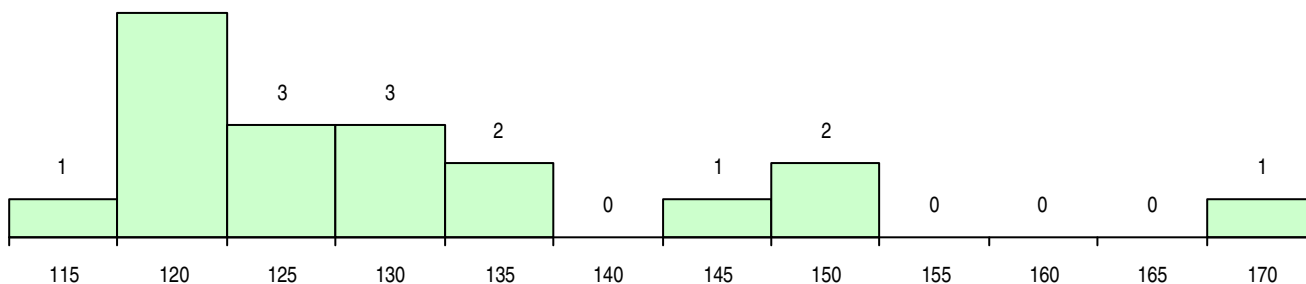

SEXO DOS CANDIDATOS

Sexo	Cands. %	Cols. %
Masc.	9 47	1 14
Femin.	10 53	6 86
Total	19	7

CURSO DO 12º ANO

Curso 12º ano	(15 mais frequentes)	
	Cands. %	Cols. %
R810 Agrupamento 1 / geral	8 42	2 29
R830 Agrupamento 3 / geral	5 26	2 29
R820 Agrupamento 2 / geral	5 26	2 29
R166 Informática de gestao	1 5	1 14

MÉDIAS DOS COLOCADOS

Nota de candidatura	129.4
Prova de ingresso	124.4
Média do 12º ano	134.4
Média do 10º/11º ano	134.4

OPÇÕES EXCLUÍDAS

Nota candidatura (s/mínima)	0
Prova ingresso (não fez)	5
Prova ingresso (s/mínima)	5
Pré-requisito (não fez)	0

DISTRIBUIÇÕES DE NOTAS DE CANDIDATURA

Candidatos

Colocados