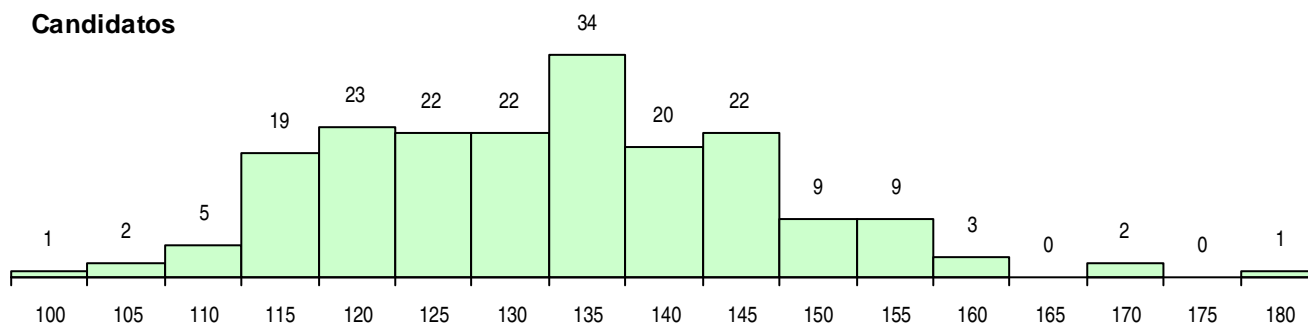

SEXO DOS CANDIDATOS

Sexo	Cands. %	Cols. %
Masc.	22 11	3 8
Femin.	172 89	37 93
Total	194	40

CURSO DO 12º ANO (15 mais frequentes)

Curso 12º ano	Cands. %	Cols. %
R840 Agrupamento 4 / geral	86 44	21 53
R810 Agrupamento 1 / geral	44 23	10 25
U220 Ens. secundário recorrente (todos)	21 11	2 5
R841 Agrupamento 4 / comunicação	8 4	1 3
R830 Agrupamento 3 / geral	8 4	0 0
R842 Agrupamento 4 / animação social	7 4	1 3
R831 Agrupamento 3 / administração	6 3	2 5
R820 Agrupamento 2 / geral	5 3	1 3
R191 Administração pública	3 2	1 3
R171 Relações internacionais	1 1	1 3
R821 Agrupamento 2 / design	1 1	0 0
P557 Técnico de seguros	1 1	0 0
P461 Animador sociocultural/técnico psi	1 1	0 0
E003 3.º curso	1 1	0 0
E001 1.º curso	1 1	0 0

MÉDIAS DOS COLOCADOS

Nota de candidatura	138.6
Prova de ingresso	138.2
Média do 12º ano	139.0
Média do 10º/11º ano	139.0

OPÇÕES EXCLUÍDAS

Nota candidatura (s/mínima)	0
Prova ingresso (não fez)	0
Prova ingresso (s/mínima)	31
Pré-requisito (não fez)	0

DISTRIBUIÇÕES DE NOTAS DE CANDIDATURA

Candidatos

Colocados