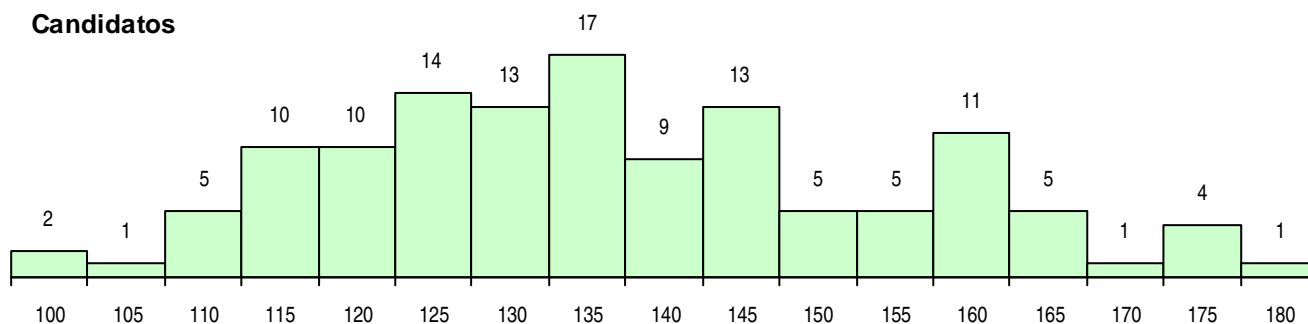

SEXO DOS CANDIDATOS

Sexo	Cands. %	Cols. %
Masc.	54 43	7 32
Femin.	72 57	15 68
Total	126	22

CURSO DO 12º ANO

Curso 12º ano	Cands. %	Cols. %
R820 Agrupamento 2 / geral	83 66	11 50
R821 Agrupamento 2 / design	12 10	2 9
R810 Agrupamento 1 / geral	11 9	3 14
R822 Agrupamento 2 / artes e ofícios	6 5	1 5
U220 Ens. secundário recorrente (todos)	3 2	1 5
R860 Ourivesaria	2 2	1 5
Q900 Emigrantes	2 2	1 5
R862 Equipamento	1 1	1 5
P351 Técnico de gestao e recup.de esp	1 1	1 5
Q940 Escolas estrangeiras em Portugal	1 1	0 0
P322 Design de equipamentos (interiore	1 1	0 0

(15 mais frequentes)

MÉDIAS DOS COLOCADOS

Nota de candidatura	141.4
Prova de ingresso	139.0
Média do 12º ano	142.6
Média do 10º/11º ano	142.6

OPÇÕES EXCLUÍDAS

Nota candidatura (s/mínima)	0
Prova ingresso (não fez)	5
Prova ingresso (s/mínima)	13
Pré-requisito (não fez)	0

DISTRIBUIÇÕES DE NOTAS DE CANDIDATURA

Candidatos

Colocados