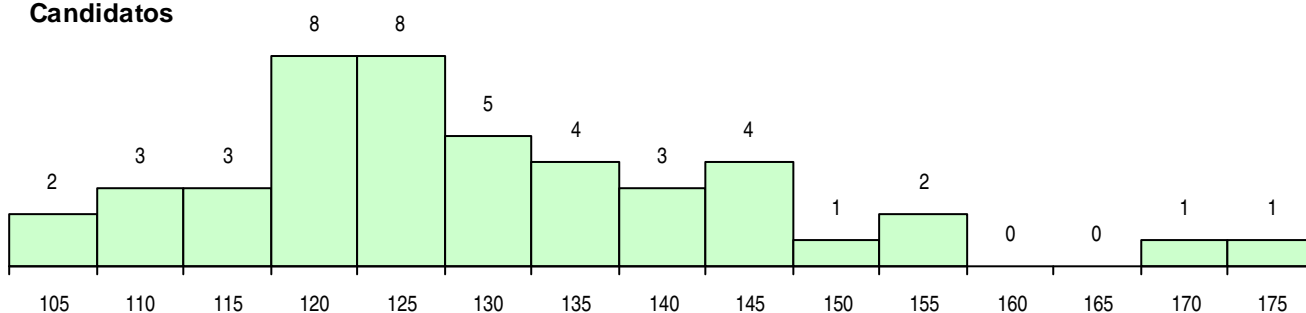

SEXO DOS CANDIDATOS

Sexo	Cands. %	Cols. %
Masc.	42 93	10 100
Femin.	3 7	0 0
Total	45	10

CURSO DO 12º ANO

(15 mais frequentes)

Curso 12º ano	Cands. %	Cols. %
R810 Agrupamento 1 / geral	30 67	6 60
R812 Agrupamento 1 / electrotecnic/elec	10 22	4 40
R813 Agrupamento 1 / informática	4 9	0 0
R814 Agrupamento 1 / mecânica	1 2	0 0

MÉDIAS DOS COLOCADOS

Nota de candidatura	127.4
Prova de ingresso	105.5
Média do 12º ano	139.2
Média do 10º/11º ano	139.2

OPÇÕES EXCLUÍDAS

Nota candidatura (s/mínima)	0
Prova ingresso (não fez)	0
Prova ingresso (s/mínima)	13
Pré-requisito (não fez)	0

DISTRIBUIÇÕES DE NOTAS DE CANDIDATURA

Candidatos

Colocados