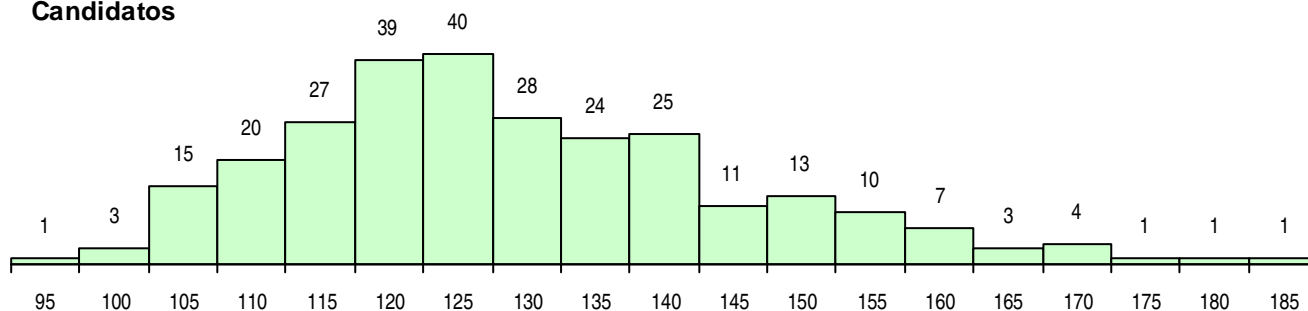

SEXO DOS CANDIDATOS

Sexo	Cands. %	Cols. %
Masc.	131 48	31 52
Femin.	142 52	29 48
Total	273	60

CURSO DO 12º ANO (15 mais frequentes)

Curso 12º ano	Cands. %	Cols. %
R830 Agrupamento 3 / geral	126 46	28 47
U220 Ens. secundário recorrente (todos	49 18	12 20
R810 Agrupamento 1 / geral	34 12	6 10
R831 Agrupamento 3 / administração	27 10	4 7
R840 Agrupamento 4 / geral	7 3	3 5
E002 2.º curso	4 1	1 2
P412 Técnico de contabilidade	3 1	1 2
R820 Agrupamento 2 / geral	3 1	0 0
R179 Administração/Contabilidade e Ge	3 1	0 0
Q900 Emigrantes	2 1	0 0
E003 3.º curso	2 1	0 0
P436 Técnico de gestao agrícola	1 0	1 2
E001 1.º curso	1 0	1 2
Q950 Equivalências	1 0	1 2
R194 Administração/Informática de Gest	1 0	1 2

MÉDIAS DOS COLOCADOS

Nota de candidatura	123.9
Prova de ingresso	114.0
Média do 12º ano	129.3
Média do 10º/11º ano	129.1

OPÇÕES EXCLUÍDAS

Nota candidatura (s/mínima)	0
Prova ingresso (não fez)	1
Prova ingresso (s/mínima)	10
Pré-requisito (não fez)	0

DISTRIBUIÇÕES DE NOTAS DE CANDIDATURA

Candidatos

Colocados