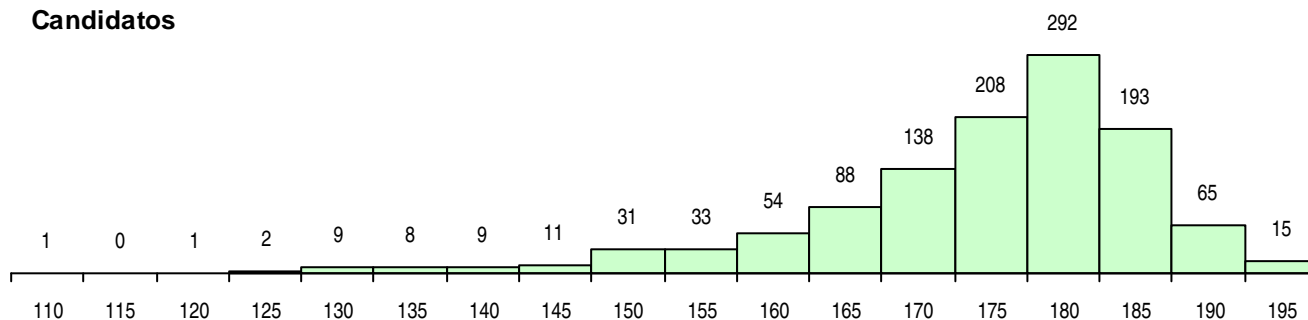

SEXO DOS CANDIDATOS

Sexo	Cands. %	Cols. %
Masc.	329 28	17 21
Femin.	829 72	64 79
Total	1158	81

CURSO DO 12º ANO (15 mais frequentes)

Curso 12º ano	Cands. %	Cols. %
R810 Agrupamento 1 / geral	1063 92	68 84
U220 Ens. secundário recorrente (todos	51 4	7 9
Q900 Emigrantes	16 1	3 4
E001 1.º curso	9 1	0 0
U230 Ens. sec. recorrente privado e coo	8 1	2 2
Q940 Escolas estrangeiras em Portugal	4 0	0 0
R169 Biotecnologia	3 0	0 0
R167 Química	2 0	1 1
R820 Agrupamento 2 / geral	2 0	0 0

MÉDIAS DOS COLOCADOS

Nota de candidatura	176.7
Prova de ingresso	163.7
Média do 12º ano	183.7
Média do 10º/11º ano	183.7

OPÇÕES EXCLUÍDAS

Nota candidatura (s/mínima)	0
Prova ingresso (não fez)	2
Prova ingresso (s/mínima)	11
Pré-requisito (não fez)	3

DISTRIBUIÇÕES DE NOTAS DE CANDIDATURA

Candidatos

Colocados