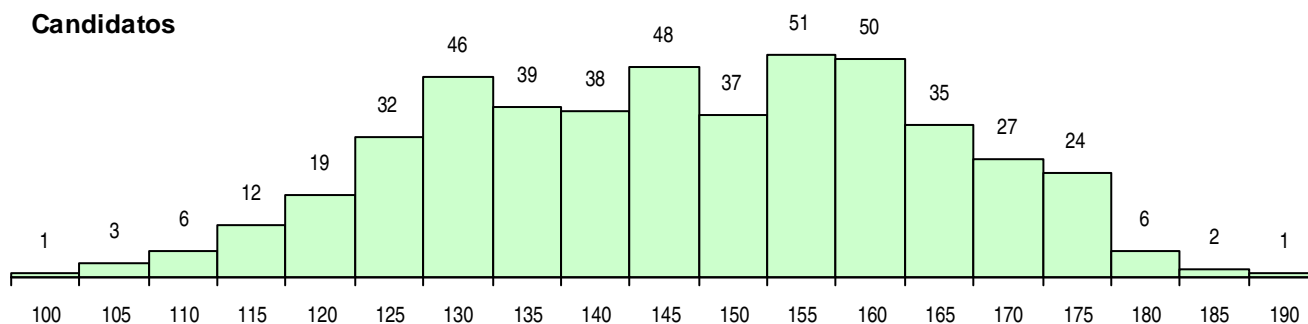

SEXO DOS CANDIDATOS

Sexo	Cands. %	Cols. %
Masc.	84 18	7 19
Femin.	393 82	29 81
Total	477	36

CURSO DO 12º ANO (15 mais frequentes)

Curso 12º ano	Cands. %	Cols. %
R810 Agrupamento 1 / geral	180 38	14 39
R840 Agrupamento 4 / geral	166 35	12 33
U220 Ens. secundário recorrente (todos	80 17	6 17
R841 Agrupamento 4 / comunicação	9 2	0 0
R820 Agrupamento 2 / geral	8 2	1 3
E003 3.º curso	5 1	0 0
R830 Agrupamento 3 / geral	4 1	3 8
E001 1.º curso	4 1	0 0
E002 2.º curso	2 0	0 0
P502 Técnico de turismo/profissionais d	2 0	0 0
Q900 Emigrantes	2 0	0 0
P381 Técnico de comunicação/marketin	2 0	0 0
R195 Administração/técnico de administr	1 0	0 0
E004 4.º curso	1 0	0 0
P557 Técnico de seguros	1 0	0 0

MÉDIAS DOS COLOCADOS

Nota de candidatura	154.4
Prova de ingresso	156.4
Média do 12º ano	153.3
Média do 10º/11º ano	153.3

OPÇÕES EXCLUÍDAS

Nota candidatura (s/mínima)	0
Prova ingresso (não fez)	0
Prova ingresso (s/mínima)	12
Pré-requisito (não fez)	0

DISTRIBUIÇÕES DE NOTAS DE CANDIDATURA

Candidatos

Colocados