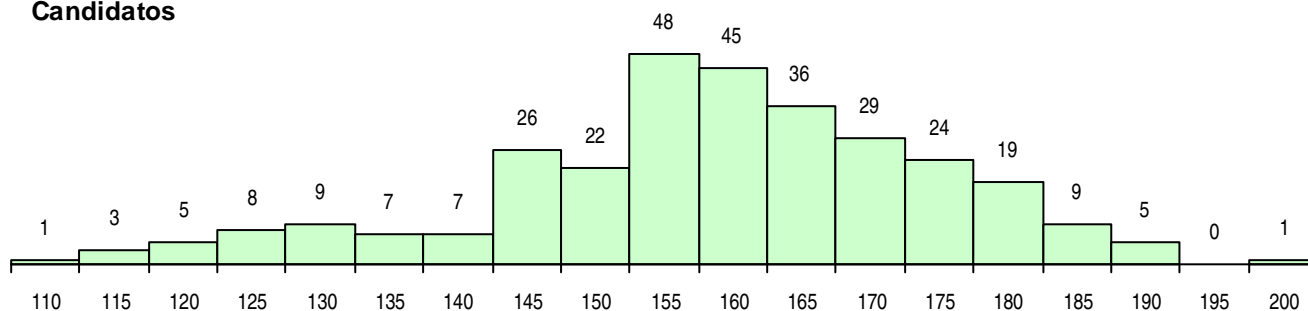

**SEXO DOS CANDIDATOS**

Sexo	Cands. %	Cols. %
Masc.	103 34	24 48
Femin.	201 66	26 52
<b>Total</b>	<b>304</b>	<b>50</b>

**CURSO DO 12º ANO (15 mais frequentes)**

Curso 12º ano	Cands. %	Cols. %
R810 Agrupamento 1 / geral	302 99	49 98
R167 Química	1 0	1 2
U220 Ens. secundário recorrente (todos	1 0	0 0

**MÉDIAS DOS COLOCADOS**

Nota de candidatura	161.5
Prova de ingresso	152.7
Média do 12º ano	170.2
Média do 10º/11º ano	170.2

**OPÇÕES EXCLUÍDAS**

Nota candidatura (s/mínima)	0
Prova ingresso (não fez)	1
Prova ingresso (s/mínima)	3
Pré-requisito (não fez)	0

**DISTRIBUIÇÕES DE NOTAS DE CANDIDATURA**

**Candidatos**

**Colocados**