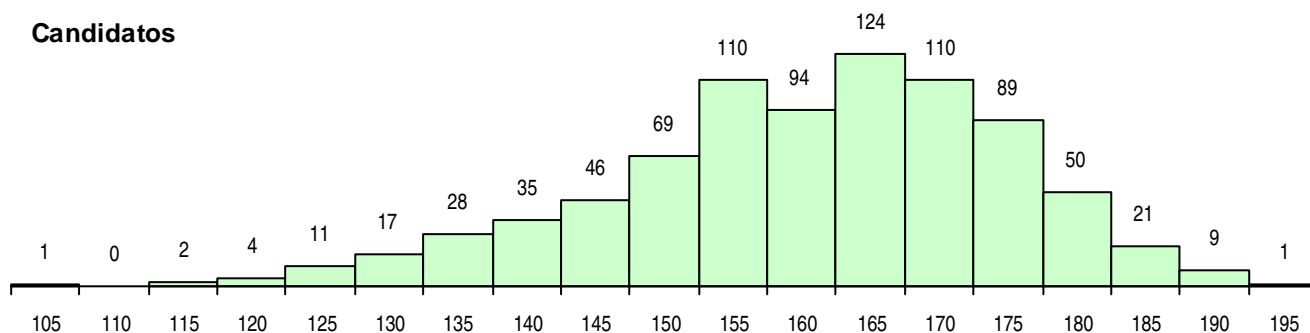

SEXO DOS CANDIDATOS

Sexo	Cands. %	Cols. %
Masc.	201 24	40 25
Femin.	620 76	120 75
Total	821	160

CURSO DO 12º ANO (15 mais frequentes)

Curso 12º ano	Cands. %	Cols. %
R810 Agrupamento 1 / geral	805 98	159 99
U220 Ens. secundário recorrente (todos	8 1	0 0
Q900 Emigrantes	2 0	1 1
R169 Biotecnologia	2 0	0 0
R167 Química	2 0	0 0
U230 Ens. sec. recorrente privado e coo	1 0	0 0
R820 Agrupamento 2 / geral	1 0	0 0

MÉDIAS DOS COLOCADOS

Nota de candidatura	166.0
Prova de ingresso	159.5
Média do 12º ano	172.6
Média do 10º/11º ano	172.6

OPÇÕES EXCLUÍDAS

Nota candidatura (s/mínima)	0
Prova ingresso (não fez)	1
Prova ingresso (s/mínima)	24
Pré-requisito (não fez)	0

DISTRIBUIÇÕES DE NOTAS DE CANDIDATURA

Candidatos

Colocados