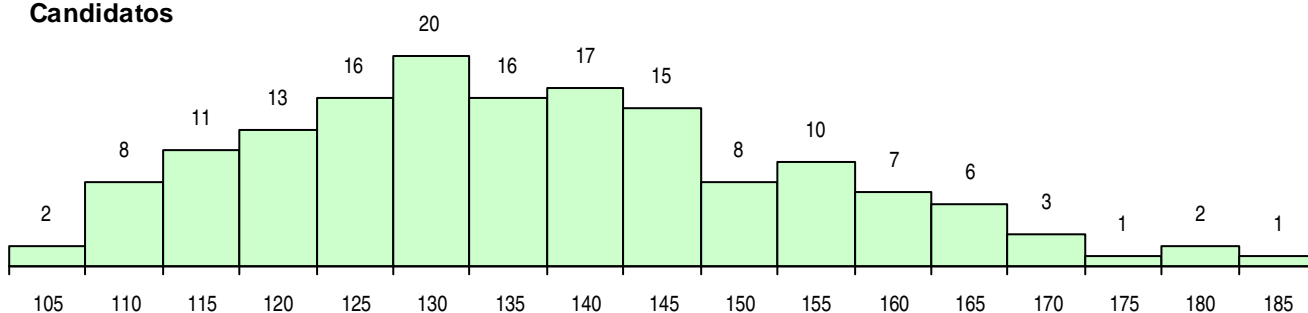

**SEXO DOS CANDIDATOS**

Sexo	Cands. %	Cols. %
Masc.	50 32	9 31
Femin.	106 68	20 69
<b>Total</b>	<b>156</b>	<b>29</b>

**CURSO DO 12º ANO (15 mais frequentes)**

Curso 12º ano	Cands. %	Cols. %
R840 Agrupamento 4 / geral	96 62	21 72
U220 Ens. secundário recorrente (todos	40 26	6 21
R830 Agrupamento 3 / geral	7 4	0 0
E003 3.º curso	6 4	0 0
R810 Agrupamento 1 / geral	3 2	1 3
E004 4.º curso	1 1	1 3
R862 Equipamento	1 1	0 0
R841 Agrupamento 4 / comunicação	1 1	0 0

**MÉDIAS DOS COLOCADOS**

Nota de candidatura	124.8
Prova de ingresso	121.9
Média do 12º ano	128.4
Média do 10º/11º ano	127.4

**OPÇÕES EXCLUÍDAS**

Nota candidatura (s/mínima)	0
Prova ingresso (não fez)	2
Prova ingresso (s/mínima)	4
Pré-requisito (não fez)	0

**DISTRIBUIÇÕES DE NOTAS DE CANDIDATURA**

**Candidatos**

**Colocados**