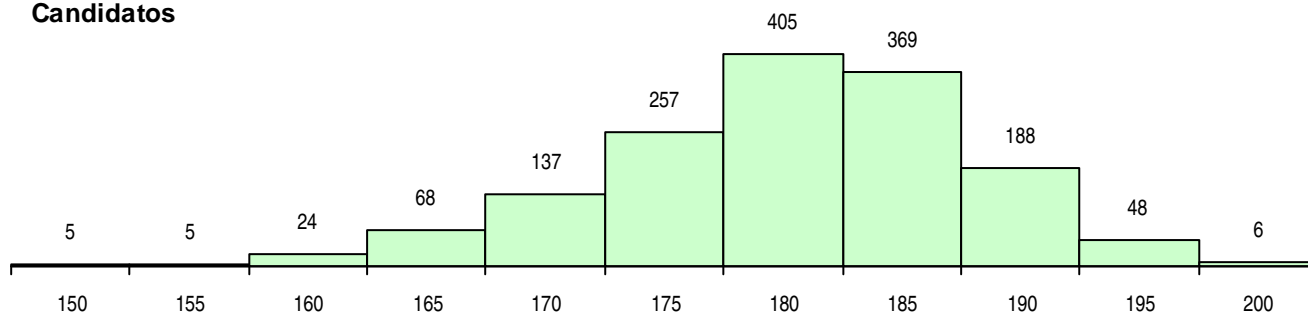

SEXO DOS CANDIDATOS

Sexo	Cands.	%	Cols.	%
Masc.	491	32	90	43
Femin.	1021	68	121	57
Total	1512		211	

CURSO DO 12º ANO

(15 mais frequentes)

Curso 12º ano	Cands.	%	Cols.	%
R810 Agrupamento 1 / geral	1433	95	204	97
U220 Ens. secundário recorrente (todos	40	3	3	1
E001 1.º curso	15	1	2	1
R169 Biotecnologia	9	1	0	0
U230 Ens. sec. recorrente privado e coo	5	0	0	0
Q940 Escolas estrangeiras em Portugal	5	0	0	0
Q900 Emigrantes	2	0	2	1
R830 Agrupamento 3 / geral	1	0	0	0
R812 Agrupamento 1 / electrotecnicia/elec	1	0	0	0
R167 Química	1	0	0	0

MÉDIAS DOS COLOCADOS

Nota de candidatura	183.6
Prova de ingresso	183.7
Média do 12º ano	183.5
Média do 10º/11º ano	183.5

OPÇÕES EXCLUÍDAS

Nota candidatura (s/mínima)	1
Prova ingresso (não fez)	8
Prova ingresso (s/mínima)	100
Pré-requisito (não fez)	8

DISTRIBUIÇÕES DE NOTAS DE CANDIDATURA

Candidatos

Colocados