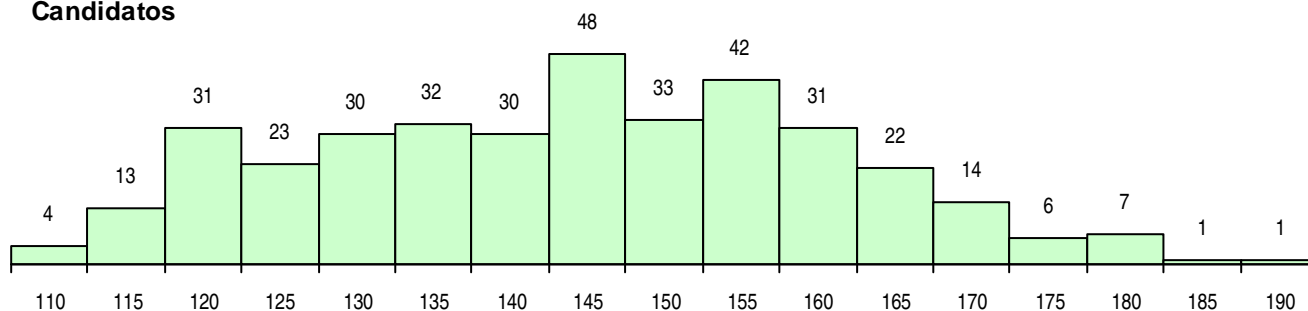

SEXO DOS CANDIDATOS

Sexo	Cands. %	Cols. %
Masc.	50 14	13 15
Femin.	318 86	76 85
Total	368	89

CURSO DO 12º ANO (15 mais frequentes)

Curso 12º ano	Cands. %	Cols. %
R840 Agrupamento 4 / geral	145 39	33 37
R810 Agrupamento 1 / geral	128 35	32 36
U220 Ens. secundário recorrente (todos)	58 16	13 15
E003 3.º curso	7 2	3 3
E001 1.º curso	4 1	3 3
R841 Agrupamento 4 / comunicação	4 1	0 0
R842 Agrupamento 4 / animação social	3 1	1 1
R820 Agrupamento 2 / geral	3 1	1 1
E002 2.º curso	3 1	0 0
P381 Técnico de comunicação/marketin	2 1	1 1
P389 Animador sociocultural	2 1	1 1
P545 Técnico de electrónica/telecomuni	1 0	1 1
P557 Técnico de seguros	1 0	0 0
P566 Técnico de turismo	1 0	0 0
Q940 Escolas estrangeiras em Portugal	1 0	0 0

MÉDIAS DOS COLOCADOS

Nota de candidatura	147.7
Prova de ingresso	150.8
Média do 12º ano	144.6
Média do 10º/11º ano	144.7

OPÇÕES EXCLUÍDAS

Nota candidatura (s/mínima)	0
Prova ingresso (não fez)	0
Prova ingresso (s/mínima)	13
Pré-requisito (não fez)	0

DISTRIBUIÇÕES DE NOTAS DE CANDIDATURA

Candidatos

Colocados