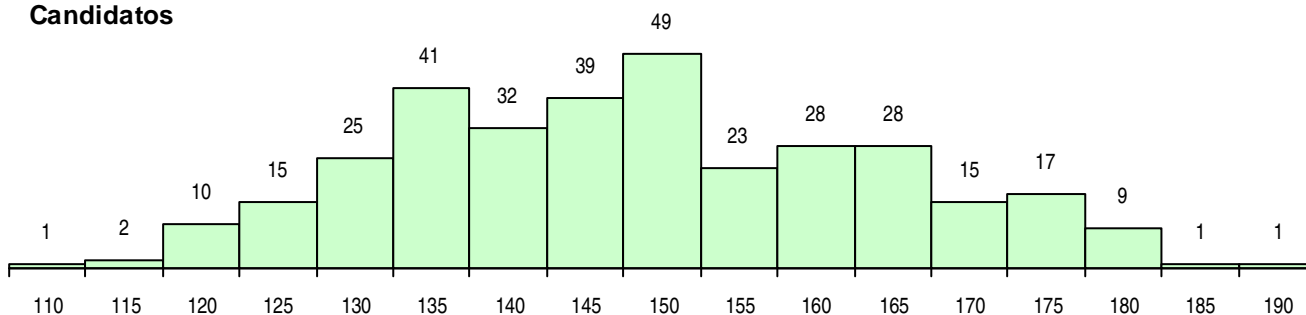

SEXO DOS CANDIDATOS

Sexo	Cands. %	Cols. %
Masc.	127 38	16 46
Femin.	209 62	19 54
Total	336	35

CURSO DO 12º ANO (15 mais frequentes)

Curso 12º ano	Cands. %	Cols. %
R820 Agrupamento 2 / geral	284 85	34 97
R821 Agrupamento 2 / design	20 6	1 3
R810 Agrupamento 1 / geral	13 4	0 0
R822 Agrupamento 2 / artes e ofícios	9 3	0 0
U220 Ens. secundário recorrente (todos)	1 0	0 0
R886 Geral de artes (novos planos)	1 0	0 0
R864 Artes visuais	1 0	0 0
Q940 Escolas estrangeiras em Portugal	1 0	0 0
P363 Técnico de artes gráficas	1 0	0 0

MÉDIAS DOS COLOCADOS

Nota de candidatura	158.1
Prova de ingresso	158.5
Média do 12º ano	157.6
Média do 10º/11º ano	157.6

OPÇÕES EXCLUÍDAS

Nota candidatura (s/mínima)	0
Prova ingresso (não fez)	2
Prova ingresso (s/mínima)	16
Pré-requisito (não fez)	0

DISTRIBUIÇÕES DE NOTAS DE CANDIDATURA

Candidatos

Colocados