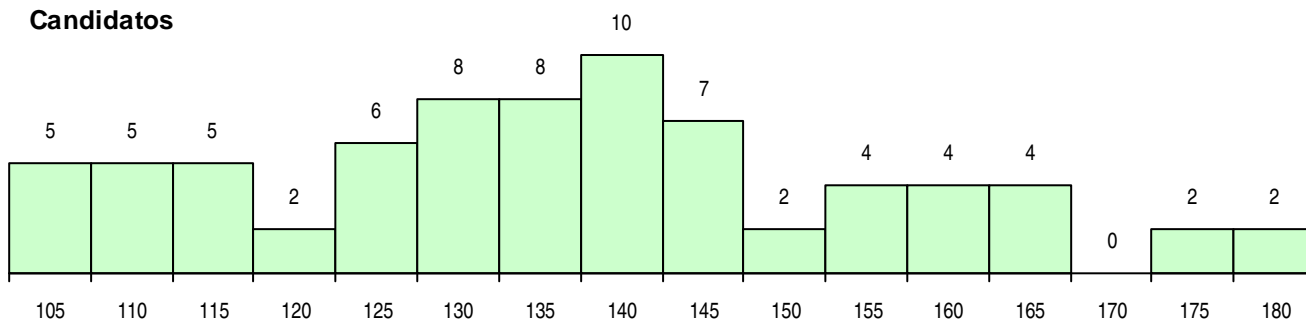

SEXO DOS CANDIDATOS

Sexo	Cands. %	Cols. %
Masc.	19 26	4 27
Femin.	55 74	11 73
Total	74	15

CURSO DO 12º ANO (15 mais frequentes)

Curso 12º ano	Cands. %	Cols. %
R840 Agrupamento 4 / geral	38 51	7 47
U220 Ens. secundário recorrente (todos	9 12	1 7
R810 Agrupamento 1 / geral	8 11	1 7
R820 Agrupamento 2 / geral	4 5	1 7
R880 Arte e tecnologias de comunicaçã	2 3	1 7
R831 Agrupamento 3 / administração	2 3	0 0
R842 Agrupamento 4 / animação social	1 1	1 7
E003 3.º curso	1 1	1 7
P522 Teatro/interpretação	1 1	1 7
P521 Teatro	1 1	1 7
R841 Agrupamento 4 / comunicação	1 1	0 0
R821 Agrupamento 2 / design	1 1	0 0
P564 Técnico de multimédia	1 1	0 0
P524 Instrumento	1 1	0 0
P392 Animador sociocultural/desporto	1 1	0 0

MÉDIAS DOS COLOCADOS

Nota de candidatura	125.3
Prova de ingresso	122.5
Média do 12º ano	127.7
Média do 10º/11º ano	128.3

OPÇÕES EXCLUÍDAS

Nota candidatura (s/mínima)	0
Prova ingresso (não fez)	1
Prova ingresso (s/mínima)	1
Pré-requisito (não fez)	0

DISTRIBUIÇÕES DE NOTAS DE CANDIDATURA

Candidatos

Colocados