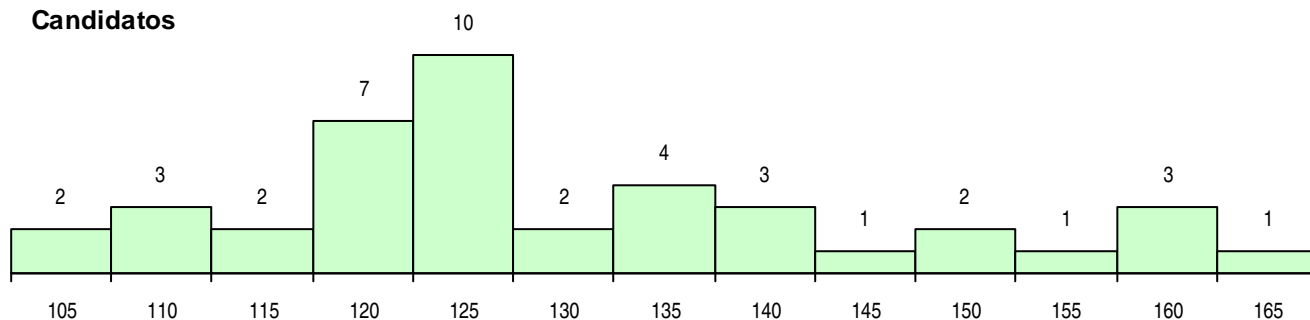

Estabelecimento: 0600 Universidade de Évora
Curso Superior: 0974 Ciências do Ambiente, ramo de Qualidade do Ambiente
Licenciatura

OPÇÃO CANDIDATURA

Opção	Cands. %	Cols. %
1ª	3 7	3 60
2ª	9 22	1 20
3ª	6 15	1 20
4ª	7 17	0 0
5ª	9 22	0 0
6ª	7 17	0 0
Total	41	5

ETAPA COLOCAÇÃO (contingente)

Etapa Colocação	Cands. %	Cols. %	Nota
4 Açores 1	1 2	0 0	
8 Madeira 1	2 5	0 0	
17 Geral	41 100	5 100	108.3
Total	44	5	

DISTRITO/CAE DE CANDIDATURA

Distrito Origem	Cands. %	Cols. %
Évora	10 24	2 40
Setúbal	4 10	1 20
Lisboa	4 10	1 20
Castelo Branco	4 10	0 0
Portalegre	3 7	0 0
Leiria	3 7	0 0
Braga	3 7	0 0
R. A. Madeira	2 5	0 0
Porto	2 5	0 0
Faro	2 5	1 20
R. A. Açores	1 2	0 0
Viana do Castelo	1 2	0 0
Santarém	1 2	0 0
Guarda	1 2	0 0
Total	41	5

SEXO DOS CANDIDATOS

Sexo	Cands. %	Cols. %
Masc.	13 32	2 40
Femin.	28 68	3 60
Total	41	5

CURSO DO 12º ANO

Curso 12º ano	Cands. %	Cols. %
R810 Agrupamento 1 / geral	41 100	5 100

(15 mais frequentes)

MÉDIAS DOS COLOCADOS

Nota de candidatura	119.9
Prova de ingresso	110.0
Média do 12º ano	129.8
Média do 10º/11º ano	129.8

OPÇÕES EXCLUÍDAS

Nota candidatura (s/mínima)	1
Prova ingresso (não fez)	0
Prova ingresso (s/mínima)	5
Pré-requisito (não fez)	0

DISTRIBUIÇÕES DE NOTAS DE CANDIDATURA

Candidatos