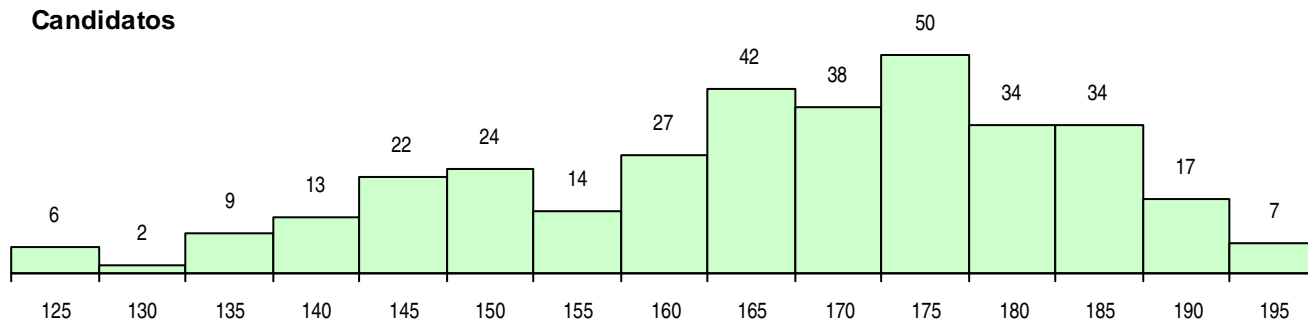

**SEXO DOS CANDIDATOS**

Sexo	Cands. %	Cols. %
Masc.	162 48	15 43
Femin.	177 52	20 57
<b>Total</b>	<b>339</b>	<b>35</b>

**CURSO DO 12º ANO (15 mais frequentes)**

Curso 12º ano	Cands. %	Cols. %
R810 Agrupamento 1 / geral	330 97	35 100
Q940 Escolas estrangeiras em Portugal	4 1	0 0
R820 Agrupamento 2 / geral	3 1	0 0
R813 Agrupamento 1 / informática	1 0	0 0
E001 1.º curso	1 0	0 0

**MÉDIAS DOS COLOCADOS**

Nota de candidatura	181.2
Prova de ingresso	181.7
Média do 12º ano	180.5
Média do 10º/11º ano	180.5

**OPÇÕES EXCLUÍDAS**

Nota candidatura (s/mínima)	0
Prova ingresso (não fez)	1
Prova ingresso (s/mínima)	10
Pré-requisito (não fez)	0

**DISTRIBUIÇÕES DE NOTAS DE CANDIDATURA**

**Candidatos**

**Colocados**