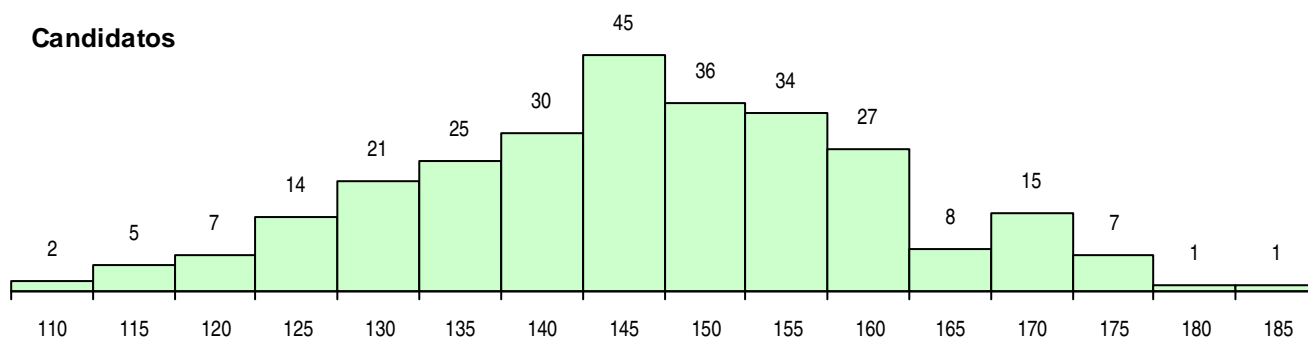

SEXO DOS CANDIDATOS

Sexo	Cands. %	Cols. %
Masc.	66 24	17 26
Femin.	212 76	48 74
Total	278	65

CURSO DO 12º ANO (15 mais frequentes)

Curso 12º ano	Cands. %	Cols. %
R840 Agrupamento 4 / geral	213 77	46 71
R810 Agrupamento 1 / geral	21 8	8 12
U220 Ens. secundário recorrente (todos)	15 5	2 3
R830 Agrupamento 3 / geral	9 3	4 6
R841 Agrupamento 4 / comunicação	9 3	2 3
R171 Relações internacionais	2 1	2 3
R820 Agrupamento 2 / geral	2 1	0 0
R813 Agrupamento 1 / informática	2 1	0 0
R191 Administração pública	2 1	0 0
E003 3.º curso	2 1	0 0
Q900 Emigrantes	1 0	1 2

MÉDIAS DOS COLOCADOS

Nota de candidatura	151.9
Prova de ingresso	143.5
Média do 12º ano	157.6
Média do 10º/11º ano	157.6

OPÇÕES EXCLUÍDAS

Nota candidatura (s/mínima)	0
Prova ingresso (não fez)	10
Prova ingresso (s/mínima)	28
Pré-requisito (não fez)	0

DISTRIBUIÇÕES DE NOTAS DE CANDIDATURA

Candidatos

Colocados