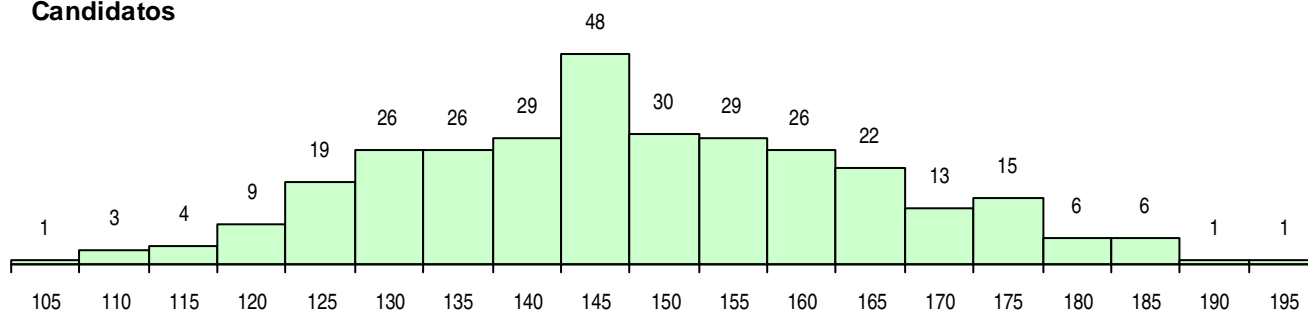

**SEXO DOS CANDIDATOS**

Sexo	Cands. %	Cols. %
Masc.	152 48	21 53
Femin.	162 52	19 48
<b>Total</b>	<b>314</b>	<b>40</b>

**CURSO DO 12º ANO**

(15 mais frequentes)

Curso 12º ano	Cands. %	Cols. %
R830 Agrupamento 3 / geral	244 78	33 83
R810 Agrupamento 1 / geral	42 13	2 5
R831 Agrupamento 3 / administração	14 4	4 10
U220 Ens. secundário recorrente (todos)	3 1	1 3
R175 Administração	3 1	0 0
R832 Agrupamento 3 / serviços comerci	2 1	0 0
R820 Agrupamento 2 / geral	2 1	0 0
R179 Administração/Contabilidade e Ge	2 1	0 0
R194 Administração/Informática de Gest	1 0	0 0
R162 Contabilidade e gestao	1 0	0 0

**MÉDIAS DOS COLOCADOS**

Nota de candidatura	153.2
Prova de ingresso	145.8
Média do 12º ano	158.1
Média do 10º/11º ano	158.1

**OPÇÕES EXCLUÍDAS**

Nota candidatura (s/mínima)	0
Prova ingresso (não fez)	7
Prova ingresso (s/mínima)	66
Pré-requisito (não fez)	0

**DISTRIBUIÇÕES DE NOTAS DE CANDIDATURA**

**Candidatos**

**Colocados**