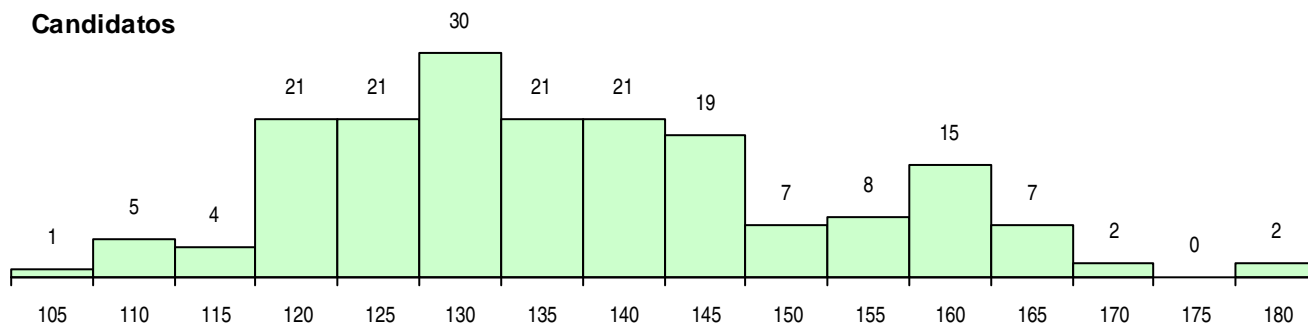

**SEXO DOS CANDIDATOS**

Sexo	Cands. %	Cols. %
Masc.	29 16	4 11
Femin.	155 84	34 89
<b>Total</b>	<b>184</b>	<b>38</b>

**CURSO DO 12º ANO (15 mais frequentes)**

Curso 12º ano	Cands. %	Cols. %
R840 Agrupamento 4 / geral	113 61	23 61
U220 Ens. secundário recorrente (todos	26 14	2 5
R810 Agrupamento 1 / geral	14 8	2 5
R830 Agrupamento 3 / geral	7 4	3 8
R842 Agrupamento 4 / animação social	7 4	2 5
R841 Agrupamento 4 / comunicação	6 3	1 3
E003 3.º curso	3 2	1 3
P396 Técnico auxiliar de infância	2 1	1 3
R831 Agrupamento 3 / administração	1 1	1 3
P470 Técnico de sistemas de informaçã	1 1	1 3
P725 Técnico comercial	1 1	0 0
P433 Técnico de gestao	1 1	0 0
P430 Técnico de electrónica/comando	1 1	0 0

**MÉDIAS DOS COLOCADOS**

Nota de candidatura	142.2
Prova de ingresso	139.7
Média do 12º ano	143.8
Média do 10º/11º ano	144.1

**OPÇÕES EXCLUÍDAS**

Nota candidatura (s/mínima)	0
Prova ingresso (não fez)	0
Prova ingresso (s/mínima)	17
Pré-requisito (não fez)	0

**DISTRIBUIÇÕES DE NOTAS DE CANDIDATURA**

**Candidatos**

**Colocados**